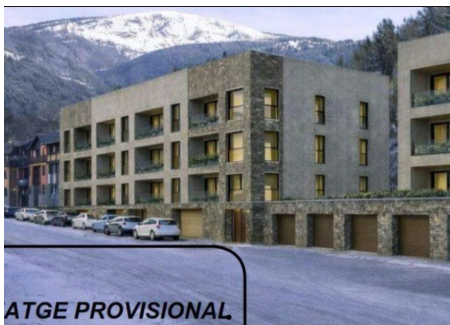

Residencial La Nova Pardina

ref: **31178**

97 m2

3

2

Inclòs

Busques una llar moderna a prop de la natura? La Nova Pardina t'ofereix una ubicació immillorable al centre d'Aixirivall, combinant la proximitat amb la frontera espanyola i l'entorn de Naturland amb la tranquil·litat d'una zona residencial de prestigi.~~Qualitats destacades:~~Acabats: Combinació de parquet laminat i gres de primera qualitat.~~Cuina: Totalment equipada (Burger/Balay) amb un disseny contemporani.~~Tecnologia: Finestres de triple v...