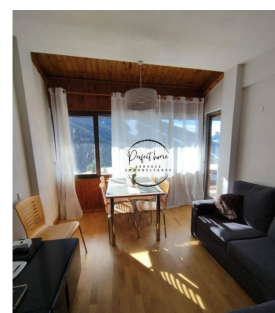

APARTAMENT EN VENDA A SOLDEU (CANILLO)

ref: **C-0235**

70 m²

3

2

Inclòs

En venda apartament situat en una ubicació perfecta per als amants de la naturalesa. Situat a pocs metres del centre del poble de Soldeu, de l'accés al telecabin i a les pistes d'esquí. Apartament orientat al sud, assolellat durant tot el dia, es distribueix en dos nivells, un primer nivell i un altell amb accés des del saló-menjador. La planta principal té un rebedor, un saló menjador amb un gran finestrat i una cuina independent totalment eq...