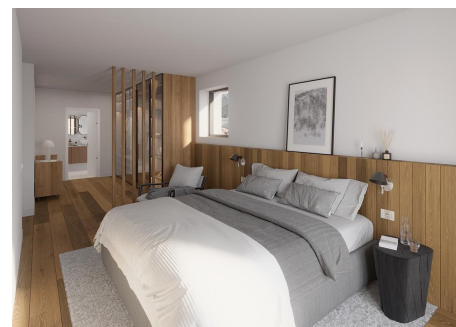

# Pis en venda a Soldeu, 3 habitacions, 141 metres

ref: **ref13241**

  
141 m<sup>2</sup>

  
3

  
2

  
Inclòs

Ampli i elegant pis de luxe en construcció en venda amb una excel·lent ubicació situat a peu de les pistes d'esquí de Grandvalira, concretament, a Soldeu, a la parròquia de Canillo.

Gràcies a la seva orientació gaudeix de vistes a les pistes d'esquí i és assolellat.

Aquesta propietat disposa d'una superfície aproximada de 126,81?m<sup>2</sup> i 13,46?m<sup>2</sup> de terrassa.

Aquest magnífic habitatge es distribueix en un ampli saló - menjador am...