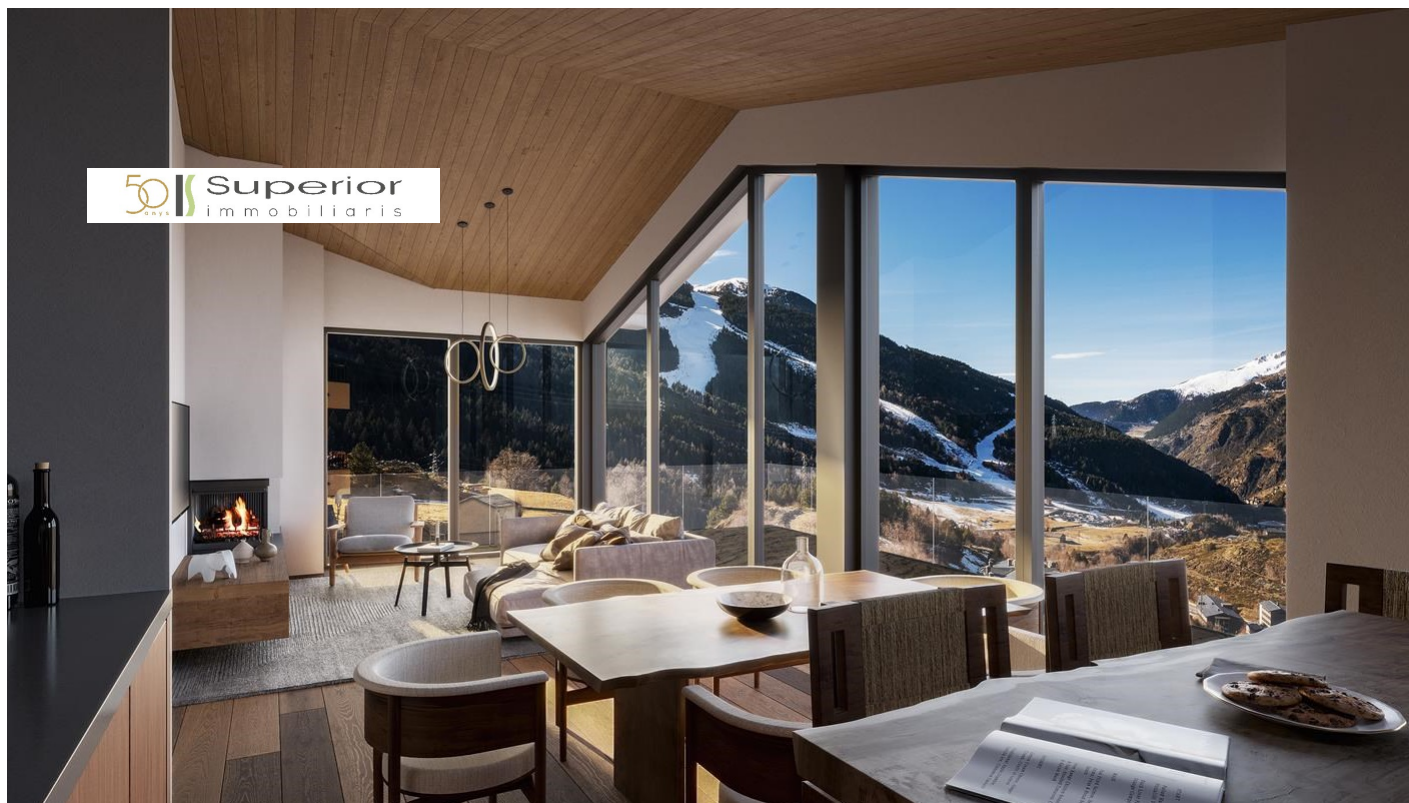

# Pis en venda a Soldeu, 3 habitacions, 141 metres

ref: **ref13241**

  
141 m<sup>2</sup>

  
3

  
2

  
Inclòs

Ampli i elegant pis de luxe en construcció en venda amb una excel·lent ubicació situat a peu de les pistes d'esquí de Grandvalira, concretament, a Soldeu, a la parròquia de Canillo.

Gràcies a la seva orientació gaudeix de vistes a les pistes d'esquí i és assolellat.

Aquesta propietat disposa d'una superfície aproximada de 126,81?m<sup>2</sup> i 13,46?m<sup>2</sup> de terrassa.

Aquest magnífic habitatge es distribueix en un ampli saló - menjador am...