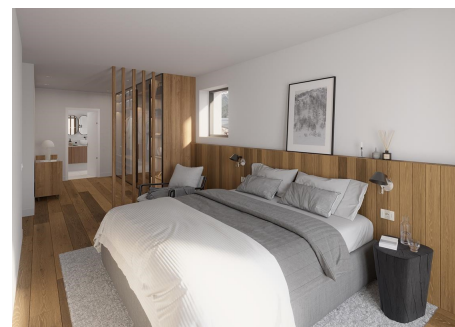

Pis en venda a Soldeu, 3 habitacions, 213 metres

ref: **ref13234**

213 m²

3

2

Inclòs

Ampli i elegant pis de luxe en construcció en venda amb una excel·lent ubicació situat a peu de les pistes d'esquí de Grandvalira, concretament, a Soldeu, a la parròquia de Canillo.

Gràcies a la seva orientació gaudeix de vistes a les pistes d'esquí i és assolellat.

Aquesta propietat disposa d'una superfície aproximada de 145,06 m² i 67,73 m² de jardí.

Aquest magnífic habitatge es distribueix en un ampli saló - menjador amb u...