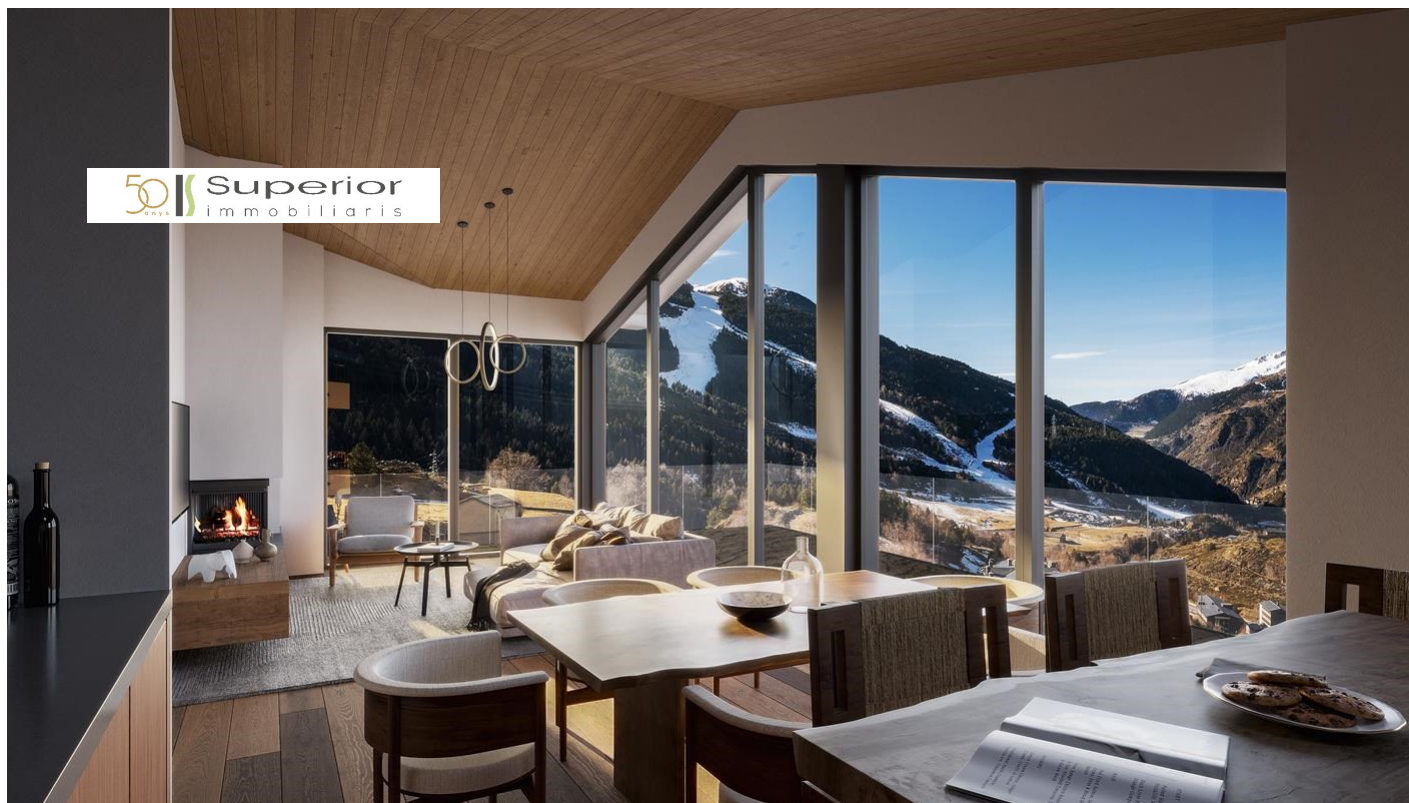

Pis en venda a Soldeu, 3 habitacions, 213 metres

ref: **ref13234**

213 m²

3

2

Inclòs

Ampli i elegant pis de luxe en construcció en venda amb una excel·lent ubicació situat a peu de les pistes d'esquí de Grandvalira, concretament, a Soldeu, a la parròquia de Canillo.

Gràcies a la seva orientació gaudeix de vistes a les pistes d'esquí i és assolellat.

Aquesta propietat disposa d'una superfície aproximada de 145,06 m² i 67,73 m² de jardí.

Aquest magnífic habitatge es distribueix en un ampli saló - menjador amb u...