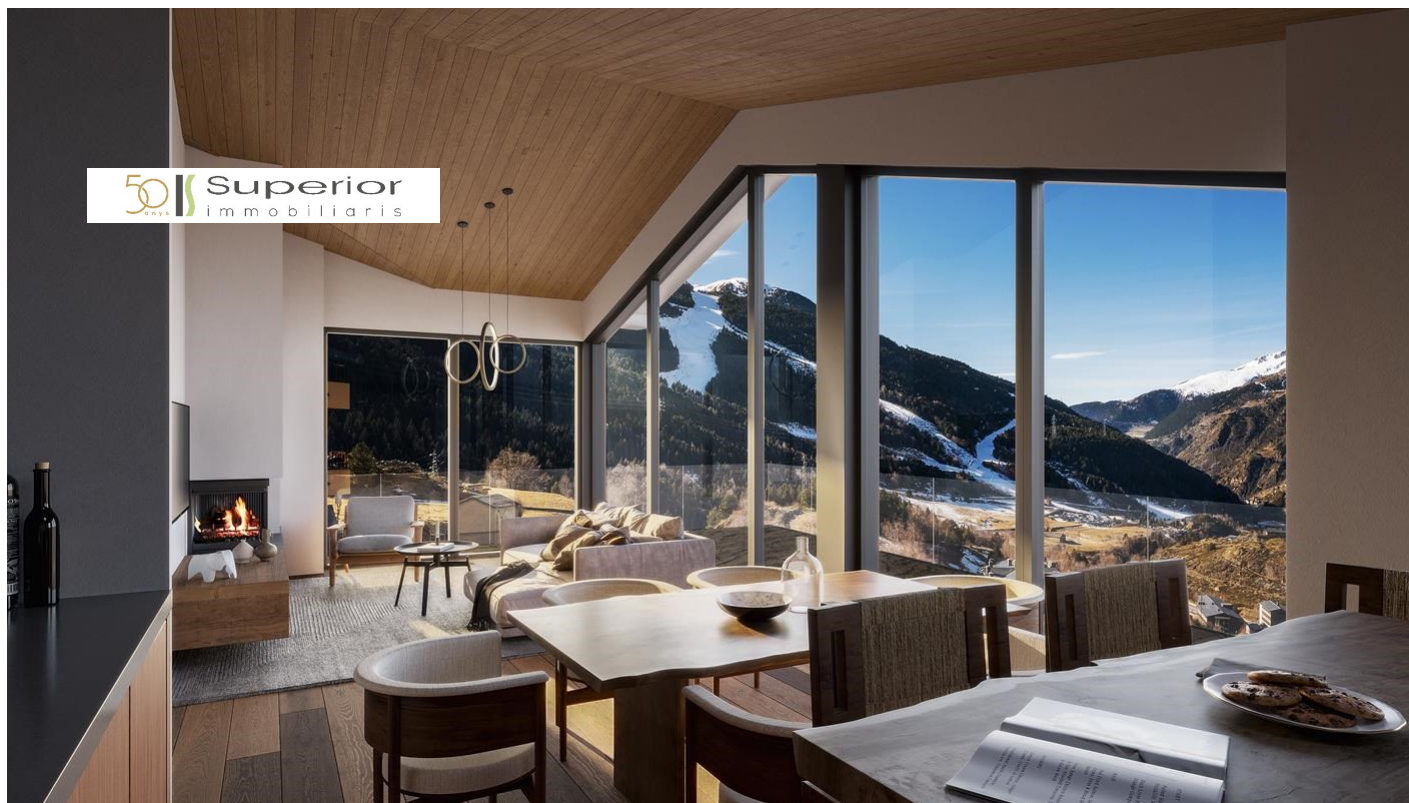

Pis en venda a Soldeu, 3 habitacions, 139 metres

ref: **ref13242**

139 m²

3

2

Inclòs

Ampli i elegant pis de luxe en construcció en venda amb una excel·lent ubicació situat a peu de les pistes d'esquí de Grandvalira, concretament, a Soldeu, a la parròquia de Canillo.

Gràcies a la seva orientació gaudeix de vistes a les pistes d'esquí i és assolellat.

Aquesta propietat disposa d'una superfície aproximada de 123,17?m² i 14,77?m² de terrassa.

Aquest magnífic habitatge es distribueix en un ampli saló - menjador am...