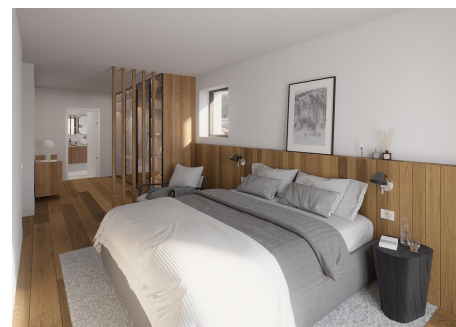

Pis en venda a Soldeu, 3 habitacions, 139 metres

ref: **ref13242**

139 m²

3

2

Inclòs

Ampli i elegant pis de luxe en construcció en venda amb una excel·lent ubicació situat a peu de les pistes d'esquí de Grandvalira, concretament, a Soldeu, a la parròquia de Canillo.

Gràcies a la seva orientació gaudeix de vistes a les pistes d'esquí i és assolellat.

Aquesta propietat disposa d'una superfície aproximada de 123,17?m² i 14,77?m² de terrassa.

Aquest magnífic habitatge es distribueix en un ampli saló - menjador am...