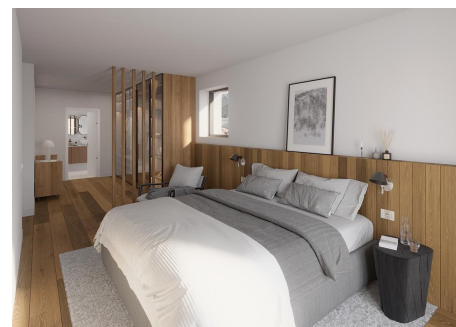

# Pis en venda a Soldeu, 3 habitacions, 351 metres

ref: **ref13232**

  
351 m<sup>2</sup>

  
3

  
2

  
Inclòs

Ampli i elegant pis de luxe en construcció en venda amb una excel·lent ubicació situat a peu de les pistes d'esquí de Grandvalira, concretament, a Soldeu, a la parròquia de Canillo.

Gràcies a la seva orientació gaudeix de vistes a les pistes d'esquí i és assolellat.

Aquesta propietat disposa d'una superfície aproximada de 131,11?m<sup>2</sup> i 278,86?m<sup>2</sup> de jardí.

Aquest magnífic habitatge es distribueix en un ampli saló - menjador amb ...