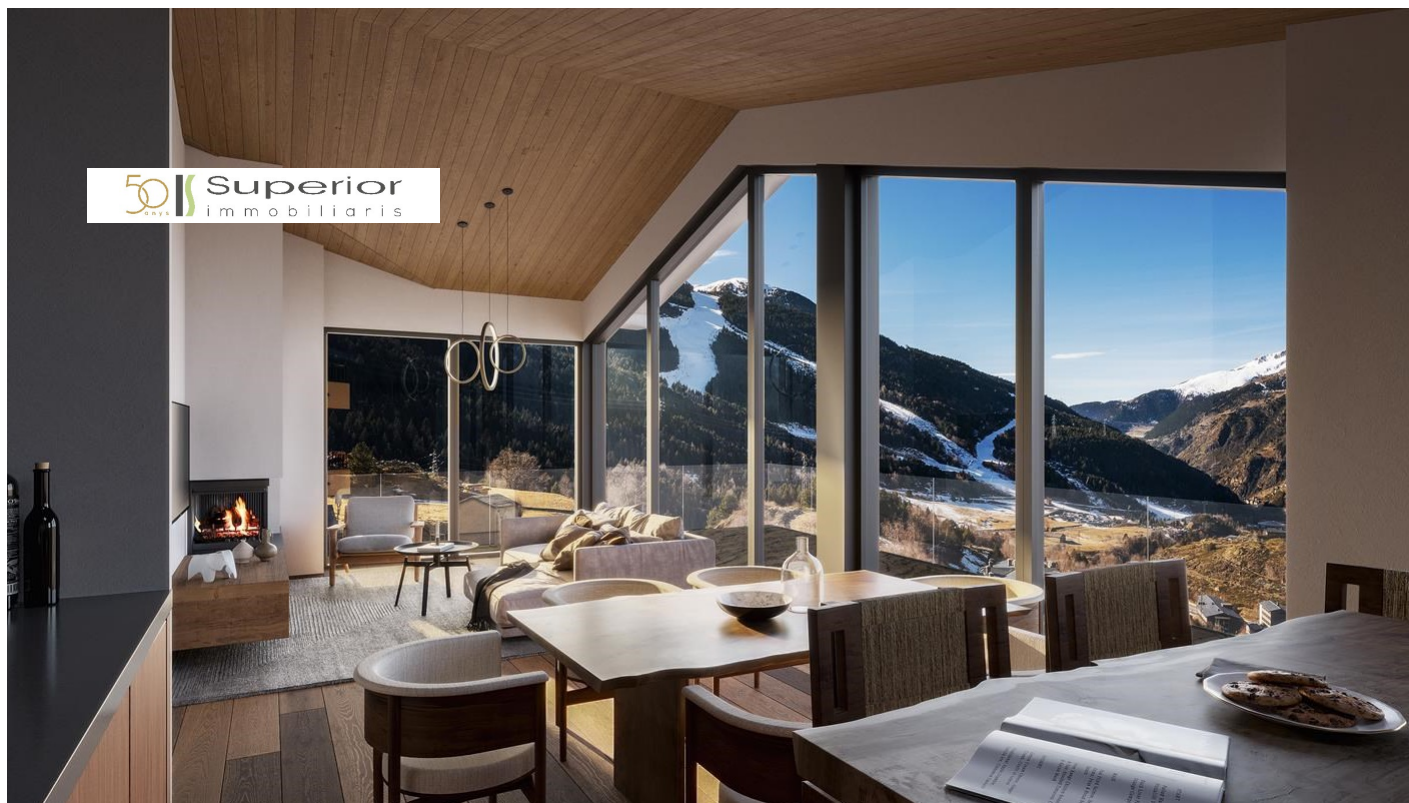

# Pis en venda a Soldeu, 3 habitacions, 351 metres

ref: **ref13232**

  
351 m<sup>2</sup>

  
3

  
2

  
Inclòs

Ampli i elegant pis de luxe en construcció en venda amb una excel·lent ubicació situat a peu de les pistes d'esquí de Grandvalira, concretament, a Soldeu, a la parròquia de Canillo.

Gràcies a la seva orientació gaudeix de vistes a les pistes d'esquí i és assolellat.

Aquesta propietat disposa d'una superfície aproximada de 131,11?m<sup>2</sup> i 278,86?m<sup>2</sup> de jardí.

Aquest magnífic habitatge es distribueix en un ampli saló - menjador amb ...