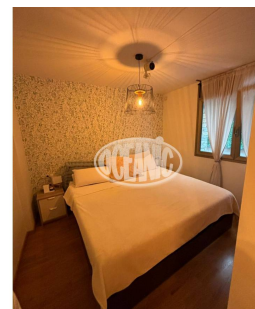

Espectacular Pis Assolellat a Encamp Hort de Godi amb Terrassa i Amplis Espais!

ref: **032576**

100 m²

3

2

Inclòs

Descobreix aquest magnífic pis a Encamp Hort de Godi, on el sol il·lumina cada racó durant tot el dia. Amb 100 m² de superfície útil, aquest habitatge ofereix una combinació perfecta d'espai i confort. Característiques destacades: Ampla terrassa: Perfecta per gaudir del sol i les vistes. 3 habitacions: Espaioses i lluminoses, ideals per a tota la família. 2 banys: Moderns i ben equipats. Plaça de pàrquing doble Traster: Ideal per emmagatzemar...