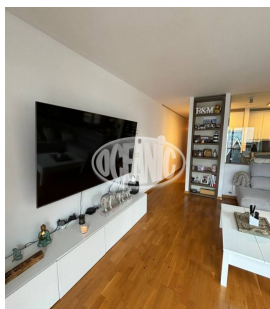

Espectacular Pis Assolellat a Encamp Hort de Godi amb Terrassa i Amplis Espais!

ref: **032576**

100 m²

3

2

Inclòs

Descobreix aquest magnífic pis a Encamp Hort de Godi, on el sol il·lumina cada racó durant tot el dia. Amb 100 m² de superfície útil, aquest habitatge ofereix una combinació perfecta d'espai i confort. Característiques destacades: Ampla terrassa: Perfecta per gaudir del sol i les vistes. 3 habitacions: Espaioses i lluminoses, ideals per a tota la família. 2 banys: Moderns i ben equipats. Plaça de pàrquing doble Traster: Ideal per emmagatzemar...