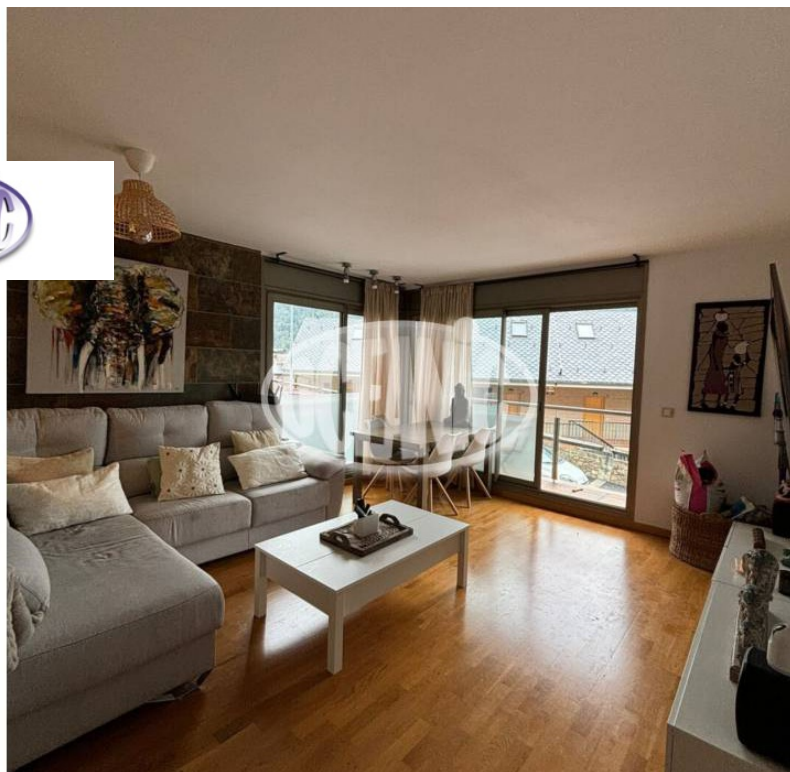

Espectacular Pis Assolellat a Encamp Hort de Godi amb Terrassa i Amplis Espais!

ref: **032576**

100 m²

3

2

Inclòs

Descobreix aquest magnífic pis a Encamp Hort de Godi, on el sol il·lumina cada racó durant tot el dia. Amb 100 m² de superfície útil, aquest habitatge ofereix una combinació perfecta d'espai i confort. Característiques destacades: Ampla terrassa: Perfecta per gaudir del sol i les vistes. 3 habitacions: Espaioses i lluminoses, ideals per a tota la família. 2 banys: Moderns i ben equipats. Plaça de pàrquing doble Traster: Ideal per emmagatzemar...