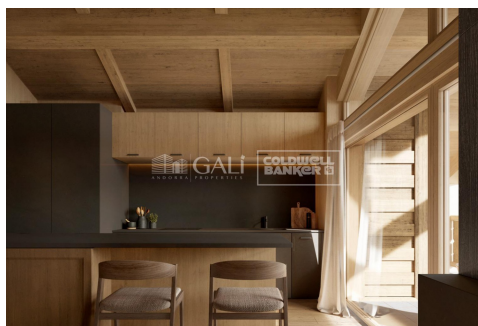

OBRA NOVA DE LUXE A PEU DE PISTES DE GRANDVALIRA

ref: **05107**

167 m²

3

3

Inclòs

Situada a El Tarter, al cor de Grandvalira, aquesta exclusiva propietat representa una oportunitat única per gaudir de la muntanya amb el màxim nivell de confort, privacitat i sofisticació. La seva ubicació privilegiada, realment a peu de pistes, permet accedir directament al domini esquiable sense necessitat de desplaçaments, convertint-la en una residència excepcional tant per a ús personal com per a inversió patrimonial.~~L'habitatge ha estat ...