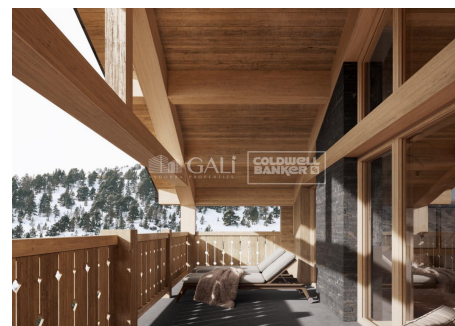

OBRA NOVA DE LUXE A PEU DE PISTES DE GRANDVALIRA

ref: **05114**

167 m²

3

3

Inclòs

Immobiliària GALÍ té l'honor de presentar la Promoció "VORARIU", on els amants de l'esquí i de la muntanya hi trobaran el millor entorn per a poder gaudir d'una forma de vida exclusiva. El projecte fusiona de forma magistral la tradició, el disseny i el confort, respectant l'estil alpí i el minimalisme contemporani. L'obra nova d'alt standing utilitza materials nobles com la fusta i la pedra, per donar calidesa i confort, juntament amb les millo...