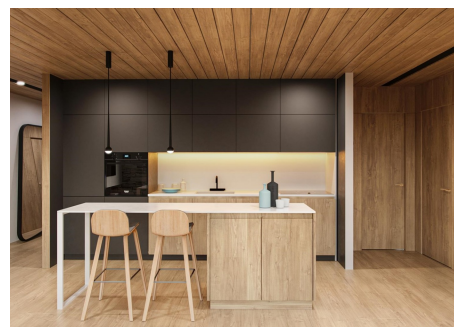

Pis en venda a El Tarter, 3 habitacions, 165 metres

ref: **ref12838**

165 m²

3

3

Inclòs

Apartament en construcció en venda amb una excel·lent ubicació situat a peu de les pistes d'esquí de Grandvalira en El Tarter, a la parròquia de Canillo. Gràcies a la seva orientació gaudeix de vistes a les pistes d'esquí i és assolellat.

Aquest pis té una superfície aproximada de 165 m² més 20 m² de terrassa i es distribueix en un ampli saló - menjador amb llar de foc i sortida a la terrassa, cuina oberta i equipada amb electrodomèstics de pr...