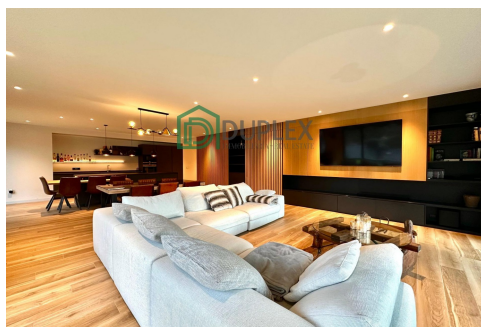

Exclusiu pis amb jardí a Ordino

ref: 142

193 m²

3

3

Inclòs

Ubicat al pintoresc poble d'Ordino, aquest excepcional pis planta baixa ofereix una experiència residencial única amb unes impressionants vistes panoràmiques. Amb una ubicació privilegiada, aquesta llar es presenta com un oasi de tranquil·litat i benestar.~~El pis, amb una generosa superfície de 193m² construïts + 145 m² de jardí +30m² de sala polivalent ha estat meticulosament dissenyat per oferir un espai elegant i funcional. Distribuït en tres...