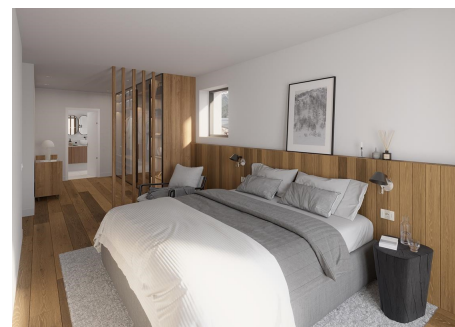

# Pis en venda a Soldeu, 3 habitacions, 148 metres

ref: **ref13248**

Ampli i elegant pis de luxe en construcció en venda amb una excel·lent ubicació situat a peu de les pistes d'esquí de Grandvalira, concretament, a Soldeu, a la parròquia de Canillo.

Gràcies a la seva orientació gaudeix de vistes a les pistes d'esquí i és assolellat.

Aquesta propietat disposa d'una superfície aproximada de 133,89m<sup>2</sup> i 25,36m<sup>2</sup> de terrassa.

Aquest magnífic habitatge es distribueix en un ampli saló - menjador am...