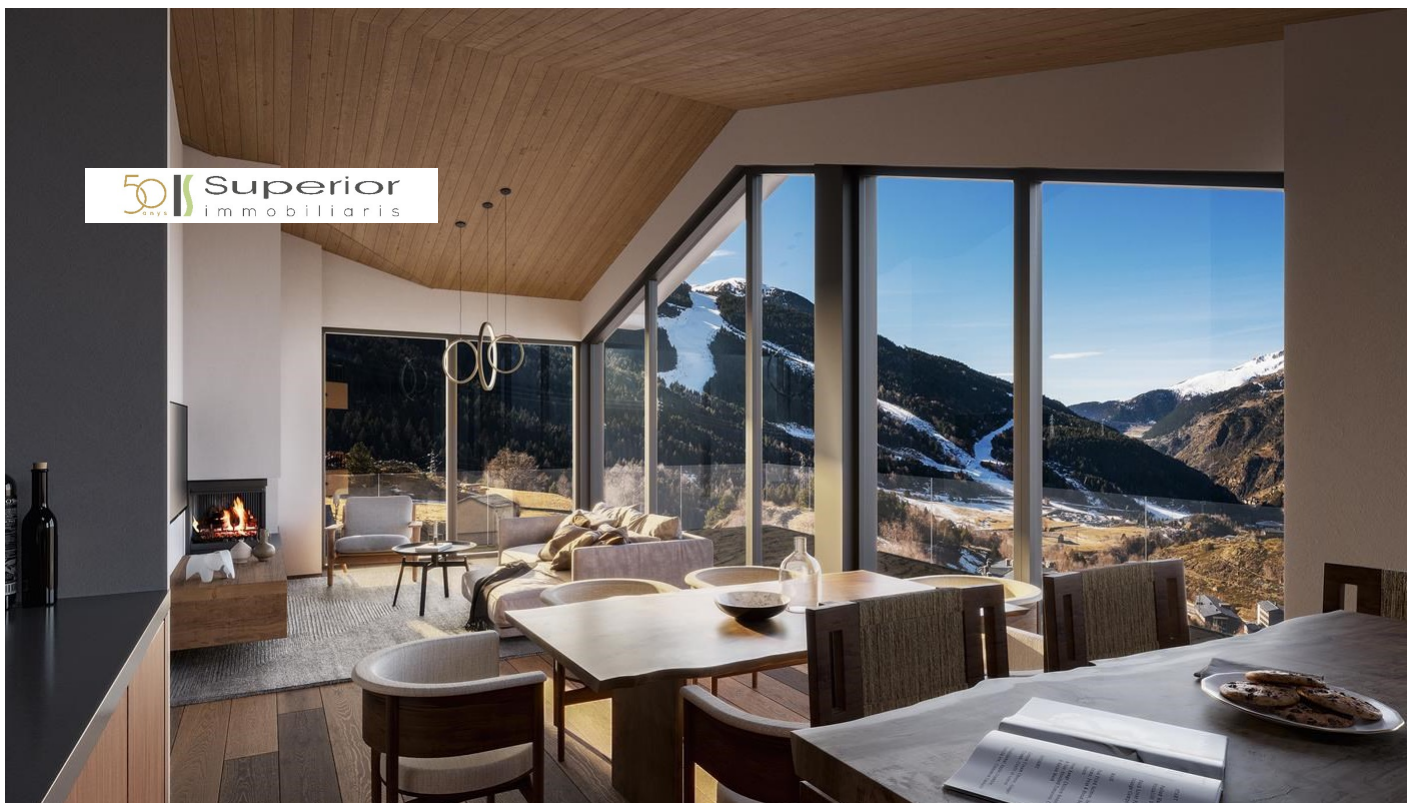

# Pis en venda a Soldeu, 3 habitacions, 148 metres

ref: **ref13248**

Ampli i elegant pis de luxe en construcció en venda amb una excel·lent ubicació situat a peu de les pistes d'esquí de Grandvalira, concretament, a Soldeu, a la parròquia de Canillo.

Gràcies a la seva orientació gaudeix de vistes a les pistes d'esquí i és assolellat.

Aquesta propietat disposa d'una superfície aproximada de 133,89m<sup>2</sup> i 25,36m<sup>2</sup> de terrassa.

Aquest magnífic habitatge es distribueix en un ampli saló - menjador am...