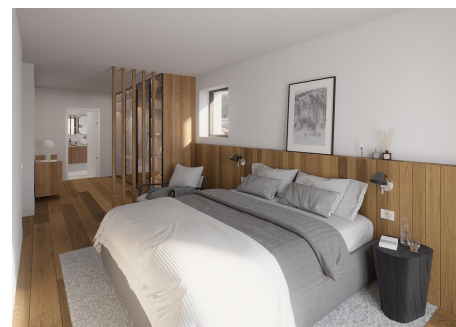

Pis en venda a Soldeu, 3 habitacions, 159 metres

ref: **ref13240**

159 m²

3

3

Inclòs

Ampli i elegant pis de luxe en construcció en venda amb una excel·lent ubicació situat a peu de les pistes d'esquí de Grandvalira, concretament, a Soldeu, a la parròquia de Canillo.

Gràcies a la seva orientació gaudeix de vistes a les pistes d'esquí i és assolellat.

Aquesta propietat disposa d'una superfície aproximada de 140,81?m² i 18,44?m² de terrassa.

Aquest magnífic habitatge es distribueix en un ampli saló - menjador am...