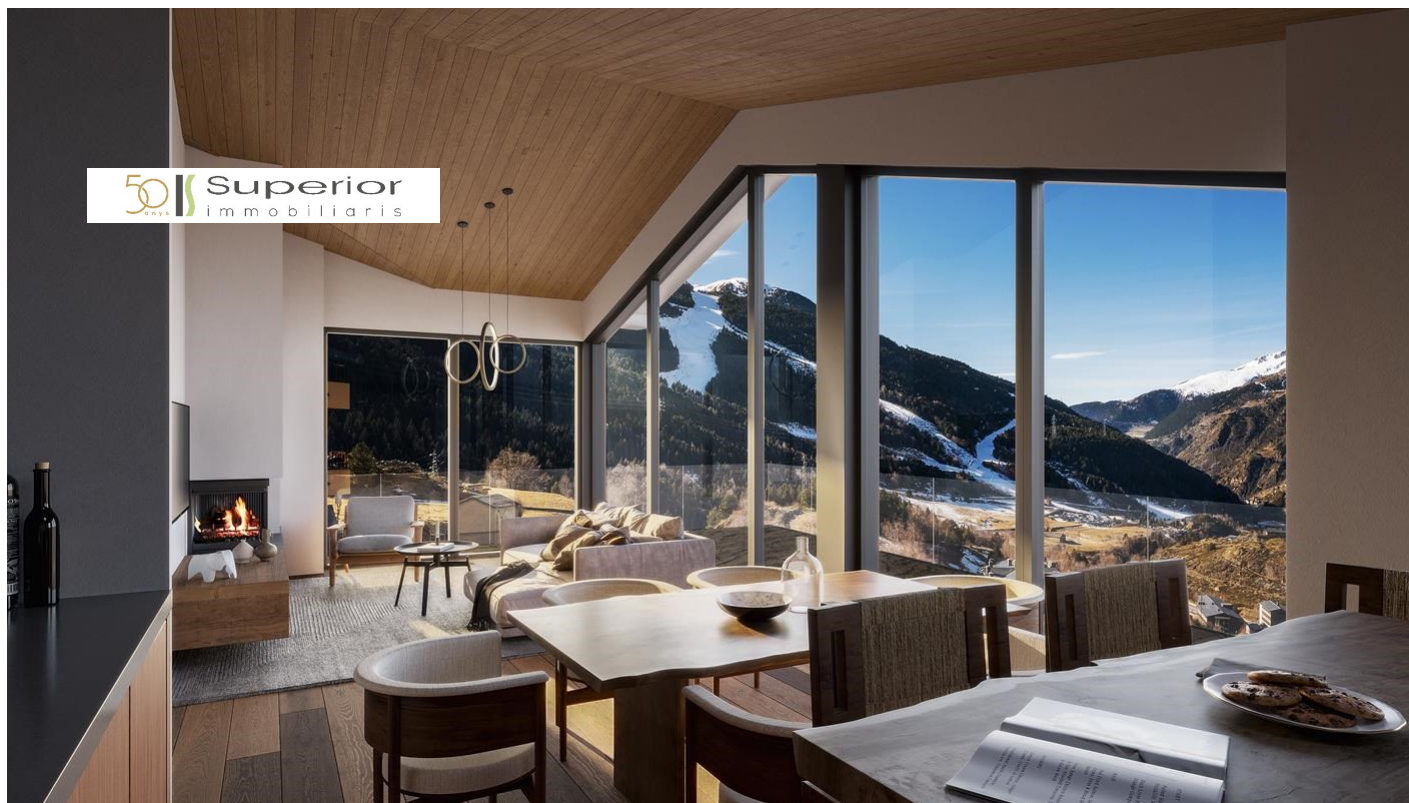

Pis en venda a Soldeu, 3 habitacions, 159 metres

ref: **ref13240**

159 m²

3

3

Inclòs

Ampli i elegant pis de luxe en construcció en venda amb una excel·lent ubicació situat a peu de les pistes d'esquí de Grandvalira, concretament, a Soldeu, a la parròquia de Canillo.

Gràcies a la seva orientació gaudeix de vistes a les pistes d'esquí i és assolellat.

Aquesta propietat disposa d'una superfície aproximada de 140,81?m² i 18,44?m² de terrassa.

Aquest magnífic habitatge es distribueix en un ampli saló - menjador am...