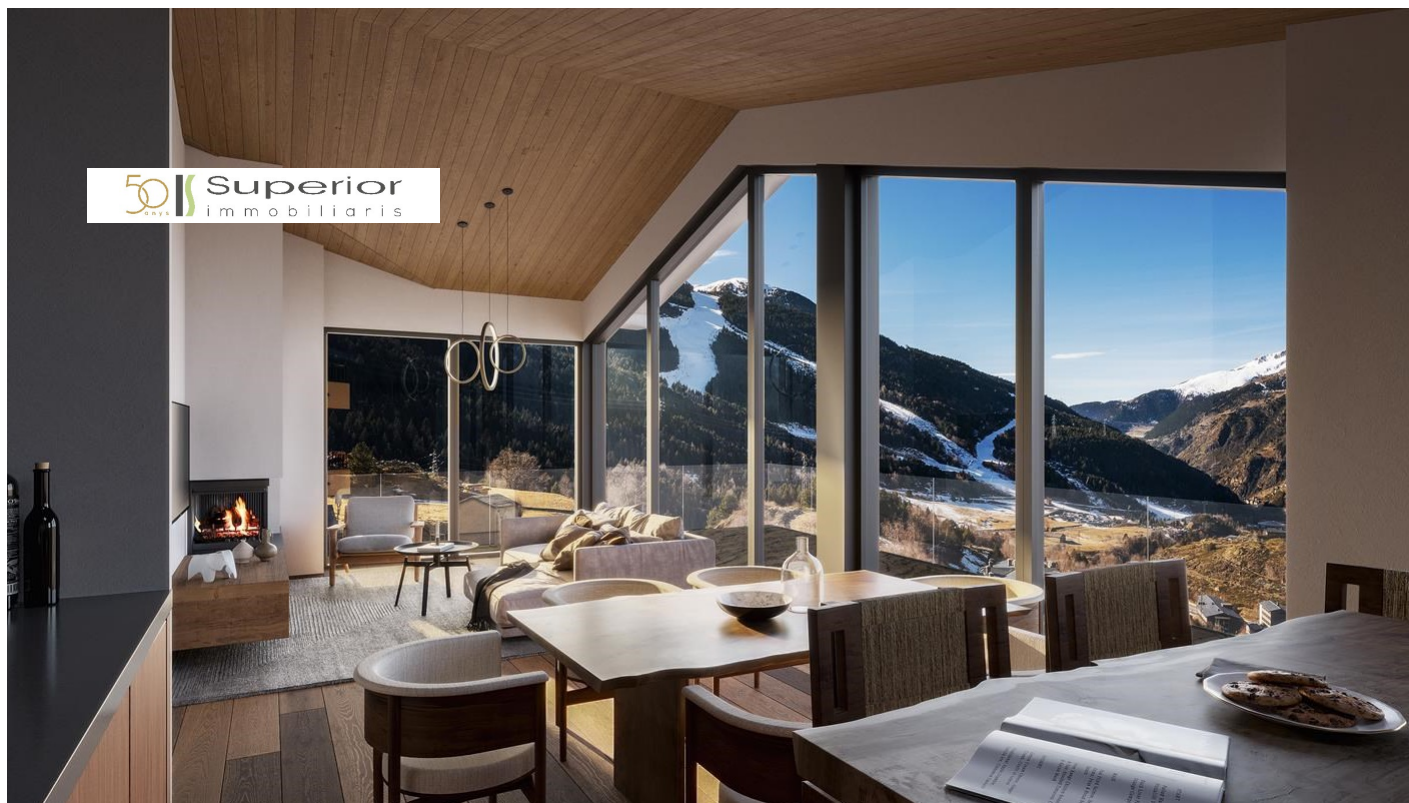

Pis en venda a Soldeu, 3 habitacions, 159 metres

ref: **ref13236**

159 m²

3

3

Inclòs

Ampli i elegant pis de luxe en construcció en venda amb una excel·lent ubicació situat a peu de les pistes d'esquí de Grandvalira, concretament, a Soldeu, a la parròquia de Canillo.

Gràcies a la seva orientació gaudeix de vistes a les pistes d'esquí i és assolellat.

Aquesta propietat disposa d'una superfície aproximada de 140,80?m² i 18,44?m² de terrassa.

Aquest magnífic habitatge es distribueix en un ampli saló - menjador am...