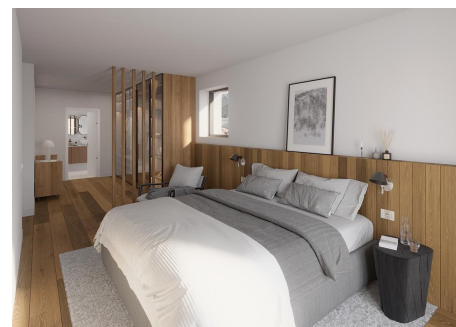

Pis en venda a Soldeu, 3 habitacions, 159 metres

ref: **ref13236**

159 m²

3

3

Inclòs

Ampli i elegant pis de luxe en construcció en venda amb una excel·lent ubicació situat a peu de les pistes d'esquí de Grandvalira, concretament, a Soldeu, a la parròquia de Canillo.

Gràcies a la seva orientació gaudeix de vistes a les pistes d'esquí i és assolellat.

Aquesta propietat disposa d'una superfície aproximada de 140,80?m² i 18,44?m² de terrassa.

Aquest magnífic habitatge es distribueix en un ampli saló - menjador am...