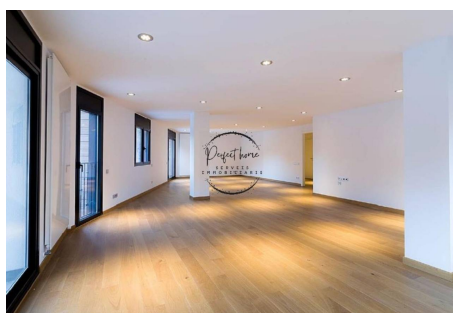

# EN VENDA PISOS D'OBRA NOVA A ENCAMP

ref: **C-203**

233 m<sup>2</sup>

3

3

Inclòs

Promoció d'obra nova de luxe al cor d'Encamp que combina l'elegància, la comoditat i la qualitat de vida. Amb els seus espais generosos, acabats de luxe, abundant llum solar, tecnologia avançada i ubicació privilegiada, representa una oportunitat excepcional per a aquells que busquen viure en un entorn exclusiu i sofisticat. Es troba a pocs minuts de l'estació d'esquí Grandvalira, a la qual es pot accedir a través de l'emblemàtic Funicamp. Les ...