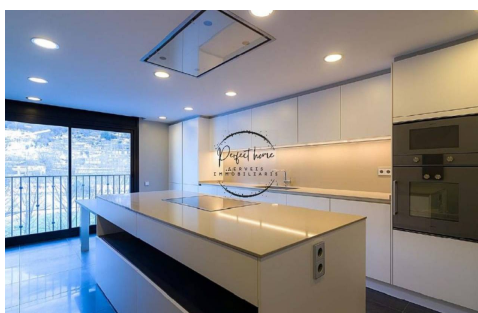

# EN VENDA PISOS D'OBRA NOVA A ENCAMP

ref: **C-203**

233 m<sup>2</sup>

3

3

Inclòs

Promoció d'obra nova de luxe al cor d'Encamp que combina l'elegància, la comoditat i la qualitat de vida. Amb els seus espais generosos, acabats de luxe, abundant llum solar, tecnologia avançada i ubicació privilegiada, representa una oportunitat excepcional per a aquells que busquen viure en un entorn exclusiu i sofisticat. Es troba a pocs minuts de l'estació d'esquí Grandvalira, a la qual es pot accedir a través de l'emblemàtic Funicamp. Les ...