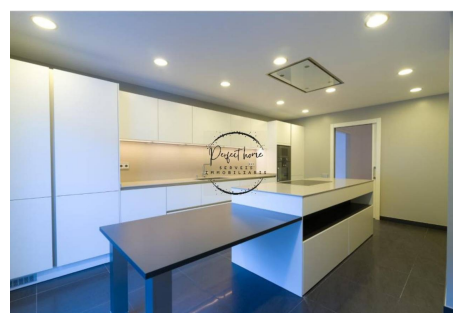

# EN VENDA PISOS D'OBRA NOVA A ENCAMP

ref: **C-203**

233 m<sup>2</sup>

3

3

Inclòs

Promoció d'obra nova de luxe al cor d'Encamp que combina l'elegància, la comoditat i la qualitat de vida. Amb els seus espais generosos, acabats de luxe, abundant llum solar, tecnologia avançada i ubicació privilegiada, representa una oportunitat excepcional per a aquells que busquen viure en un entorn exclusiu i sofisticat. Es troba a pocs minuts de l'estació d'esquí Grandvalira, a la qual es pot accedir a través de l'emblemàtic Funicamp. Les ...