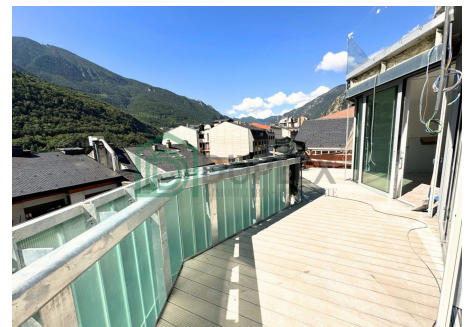

Exclusiu pis d'obra nova en venda a l'avinguda Meritxell

ref: 141

208 m²

3

4

Inclòs

Increïble pis en venda en una exclusiva promoció d'obra nova en plena Av. Meritxell, a prop de tots els serveis i a 10 metres del centre comercial Pyrénées.~~El pis es caracteritza per les seves espaioses i lluminoses estades a més a més de comptar amb acabats de primeres qualitats.~~Característiques principals: ~~~ Superfície interior construïda de 182,08?m² + 25,95?m² de terrassa~~ Orientació sud~~ Zona de dia de 71 m² que acull l'espaiós saló ...