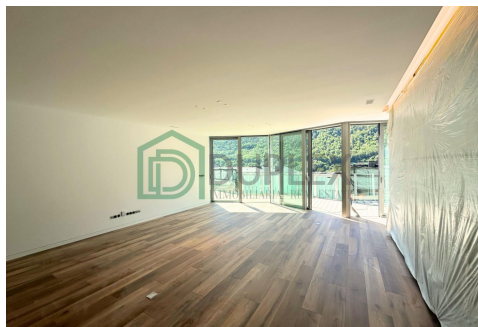

Exclusiu pis d'obra nova en venda a l'avinguda Meritxell

ref: 141

208 m²

3

4

Inclòs

Increïble pis en venda en una exclusiva promoció d'obra nova en plena Av. Meritxell, a prop de tots els serveis i a 10 metres del centre comercial Pyrénées.~~El pis es caracteritza per les seves espaioses i lluminoses estades a més a més de comptar amb acabats de primeres qualitats.~~Característiques principals: ~~~ Superfície interior construïda de 182,08?m² + 25,95?m² de terrassa~~ Orientació sud~~ Zona de dia de 71 m² que acull l'espaiós saló ...