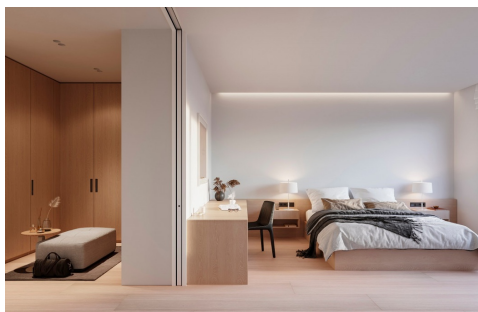

Exclusiu pis nou al centre

ref: 26990

178 m²

3

4

No Inclòs

Us presentem una oportunitat única d'adquirir una propietat exclusiva en construcció a la cobejada zona d'Andorra la Vella, molt a prop del centre comercial Pyrénées. Aquest pis modern ofereix una superfície de 178.83 m², acompanyada per una espaiosa terrassa de 59.45 m², brindant un espai habitable elegant i ple de llum.~~Amb un disseny contemporani i un enfocament a la qualitat, aquest pis en construcció compta amb 3 habitacions dobles i 4 bany...