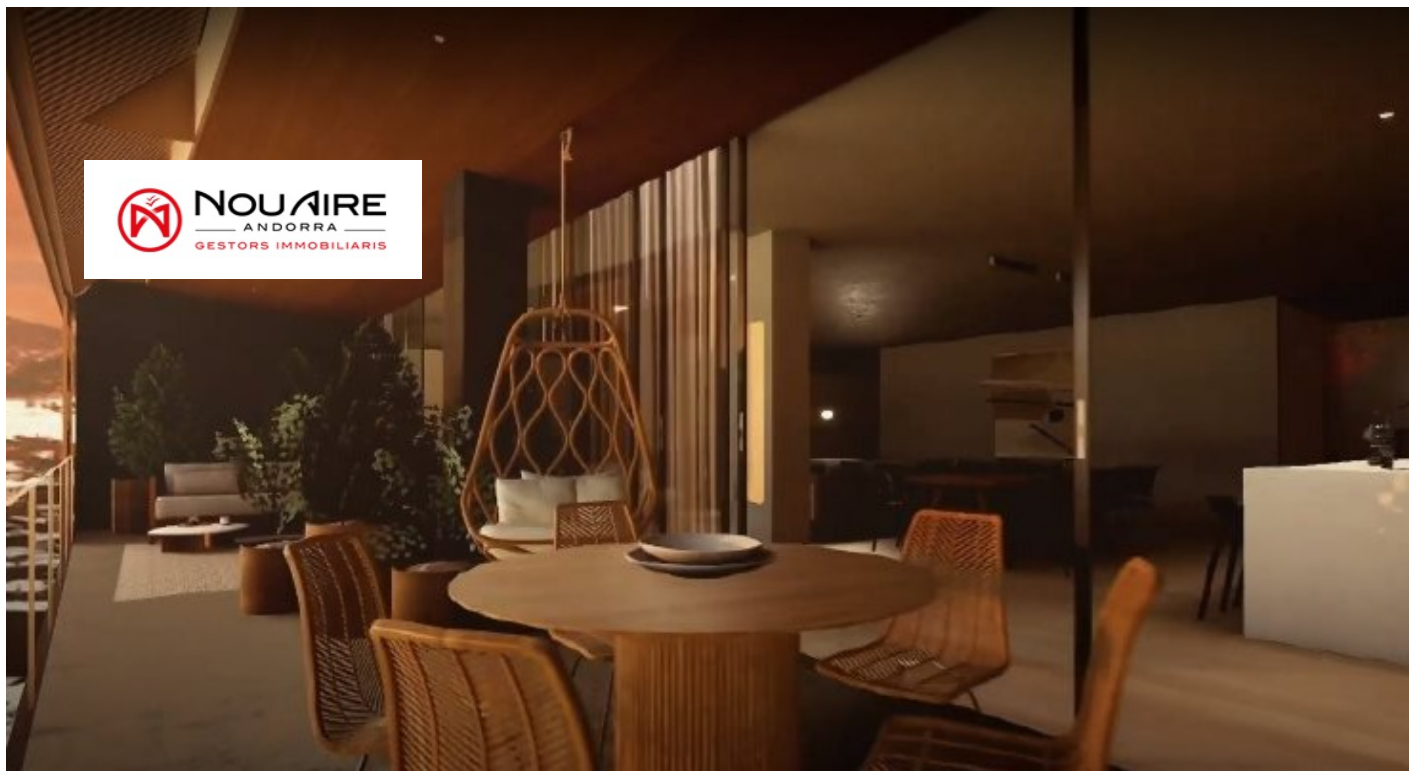

Exclusiu pis nou al centre

ref: 26990

178 m²

3

4

No Inclòs

Us presentem una oportunitat única d'adquirir una propietat exclusiva en construcció a la cobejada zona d'Andorra la Vella, molt a prop del centre comercial Pyrénées. Aquest pis modern ofereix una superfície de 178.83 m², acompanyada per una espaiosa terrassa de 59.45 m², brindant un espai habitable elegant i ple de llum.~~Amb un disseny contemporani i un enfocament a la qualitat, aquest pis en construcció compta amb 3 habitacions dobles i 4 bany...