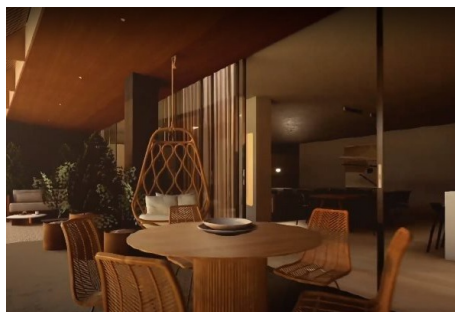

Exclusiu pis nou al centre

ref: 26990

178 m²

3

4

No Inclòs

Us presentem una oportunitat única d'adquirir una propietat exclusiva en construcció a la cobejada zona d'Andorra la Vella, molt a prop del centre comercial Pyrénées. Aquest pis modern ofereix una superfície de 178.83 m², acompanyada per una espaiosa terrassa de 59.45 m², brindant un espai habitable elegant i ple de llum.~~Amb un disseny contemporani i un enfocament a la qualitat, aquest pis en construcció compta amb 3 habitacions dobles i 4 bany...