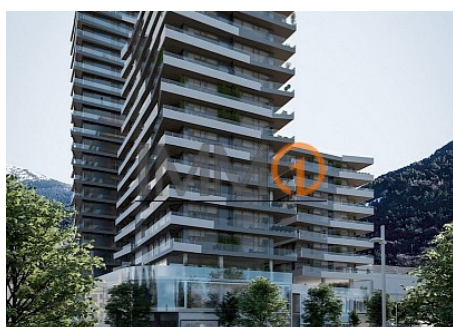

Magnífics pisos de luxe d'obra nova (Torre 3 de 20 plantes a les Terrasses d'Emprivat).

ref: **2867**

106 m²

3

0

No Inclòs

En venda magnífics pisos d'obra nova. Tots els habitatges disposen de terrasses perimetrals amb vistes panoràmiques, amb uns acabats de màxima qualitat i una aposta per l'eficiència energètica (climatització amb aerotèrmica), cuines amb acabats de disseny, electrodomèstics integrats (frigorífic combi, rentavaixelles, forn, campana extractora, microones i placa d'inducció), als dormitoris amb armaris encastats, els banys de disseny. Els paviments ...