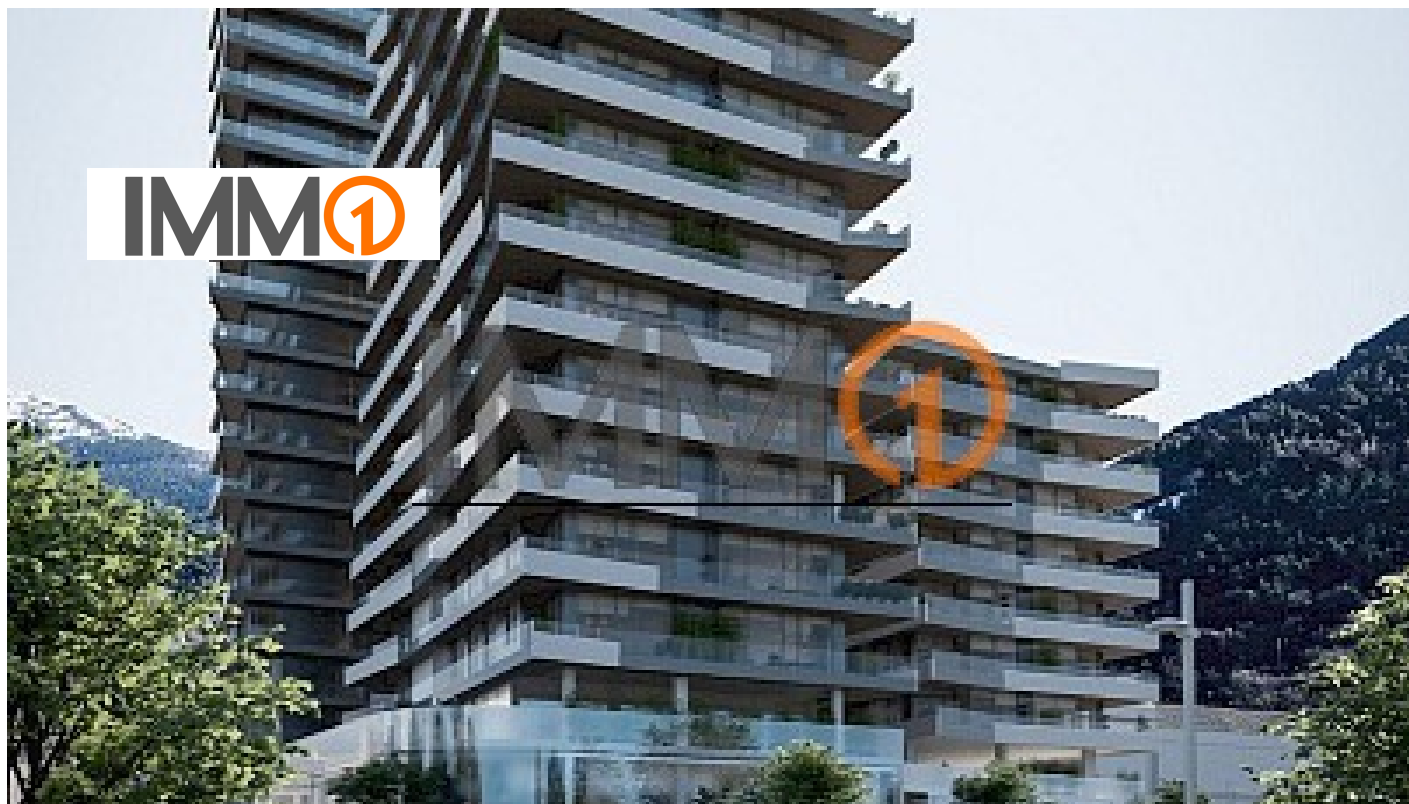

Magnífics pisos de luxe d'obra nova (Torre 3 de 20 plantes a les Terrasses d'Emprivat).

ref: **2867**

106 m²

3

0

No Inclòs

En venda magnífics pisos d'obra nova. Tots els habitatges disposen de terrasses perimetrals amb vistes panoràmiques, amb uns acabats de màxima qualitat i una aposta per l'eficiència energètica (climatització amb aerotèrmica), cuines amb acabats de disseny, electrodomèstics integrats (frigorífic combi, rentavaixelles, forn, campana extractora, microones i placa d'inducció), als dormitoris amb armaris encastats, els banys de disseny. Els paviments ...