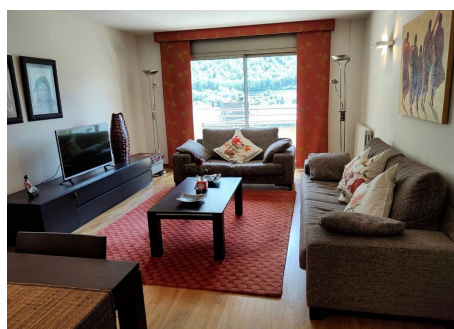

## Meravellós pis al centre

ref: **28800**

122 m<sup>2</sup>

4

2

Inclòs

Disposem d'un espectacular pis a Andorra la Vella. Es troba en una zona perfecta de fàcil accés als serveis de transport públic, centres comercials, escoles, instal·lacions esportives i zones d'entreteniment infantil. Consta de saló-menjador amb accés a un balcó, cuina independent, quatre habitacions amb armaris de paret; dues individuals i les restants dobles; dos banys complets, traster i dues places d'estacionament.