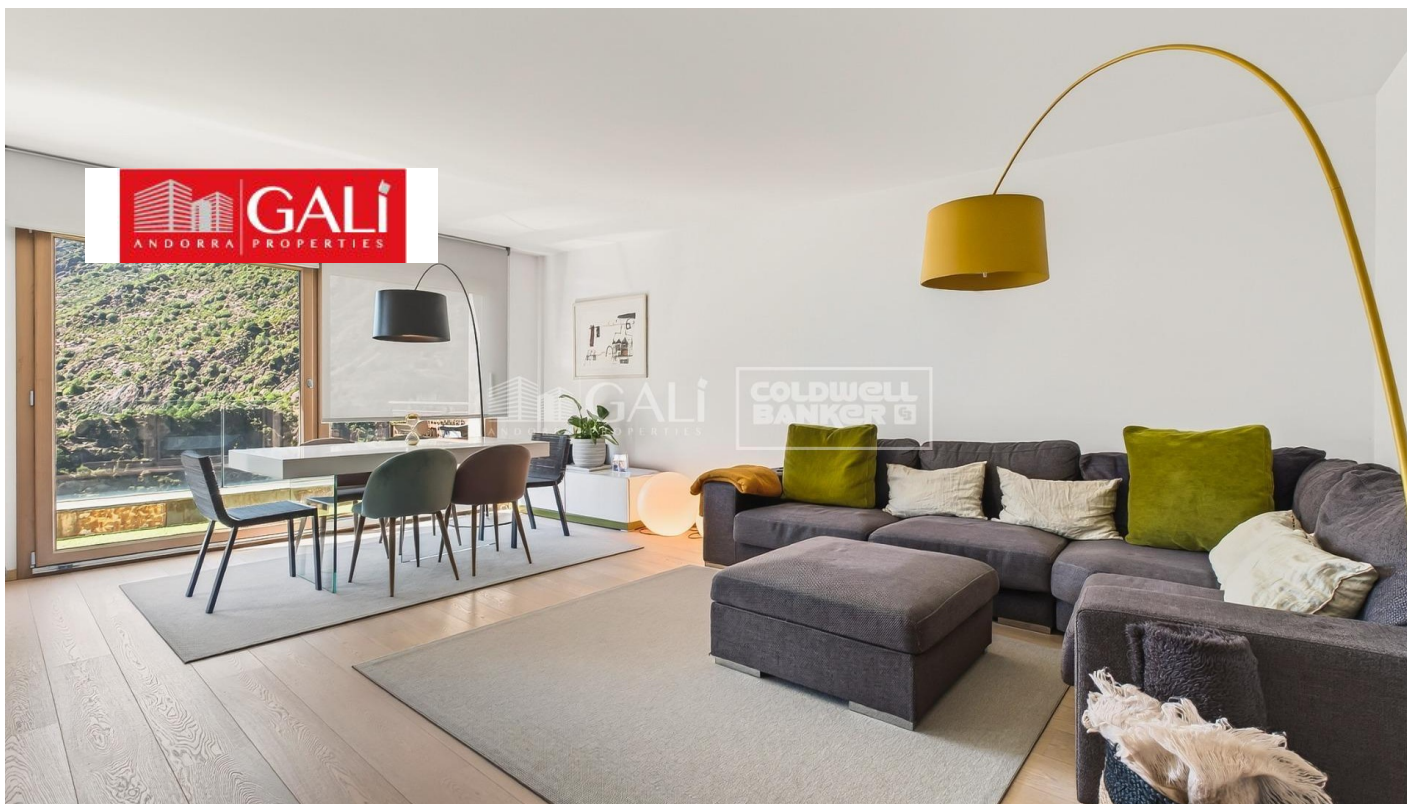

PIS A PLANTA BAIXA A ESCALDES, AMB 4 DORMITORIS, SOL I VISTES. INCLOU 2 PÀRQUING I TRASTER

ref: **03918**

144 m2

4

2

Inclòs

Fantàstic pis en planta baixa a Escaldes-Engordany, amb una fantàstica orientació que us permet gaudir de sol durant tot l'any i unes espectaculars vistes a la vall. Cal destacar que totes les estances són exteriors, amb grans finestral i sortida al jardí.~~Es tracta d'un habitatge de 145m2 construïts més 64 m2 de jardí.~Està distribuït de la següent manera:~- pràctic rebedor~- saló menjador amb molt bona distribució i sortida a la terrassa i al...