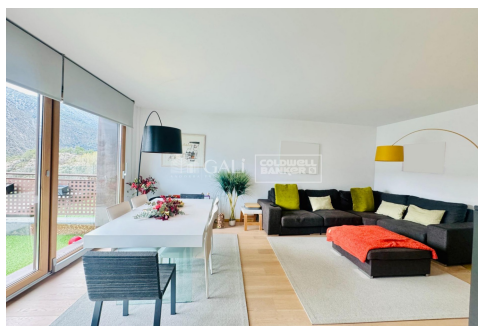

PIS A PLANTA BAIXA A ESCALDES, AMB 4 DORMITORIS, SOL I VISTES. INCLOU 2 PÀRQUING I TRASTER

ref: **03918**

144 m²

4

2

Inclòs

Fantàstic pis en planta baixa a Escaldes-Engordany, amb una fantàstica orientació que us permet gaudir de sol durant tot l'any i unes espectaculars vistes a la vall. Cal destacar que totes les estances són exteriors, amb grans finestral i sortida al jardí.~~Es tracta d'un habitatge de 145m² construïts més 64 m² de jardí.~Està distribuït de la següent manera:~- pràctic rebedor~- saló menjador amb molt bona distribució i sortida a la terrassa i al...