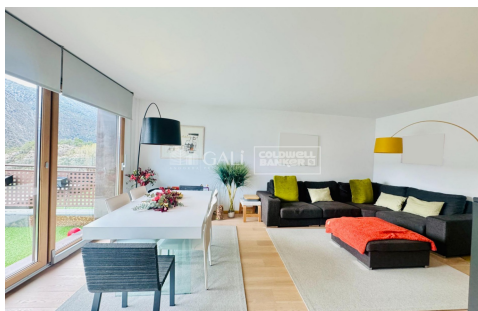

# PIS A PLANTA BAIXA A ESCALDES, AMB SOL I VISTES. INCLOU 2 PÀRQUING I TRASTER

ref: **03918**

144 m<sup>2</sup>

4

2

Inclòs

Fantàstic pis en planta baixa a Escaldes-Engordany, amb una fantàstica orientació que us permet gaudir de sol durant tot l'any i unes espectaculars vistes a la vall. Cal destacar que totes les estances són exteriors, amb grans finestres i sortida al jardí.~~Es tracta d'un habitatge de 145m<sup>2</sup> construïts més 64 m<sup>2</sup> de jardí.~Està distribuït de la següent manera:~~ pràctic rebedor~~ saló menjador amb molta bona distribució i sortida a la terrassa i al...