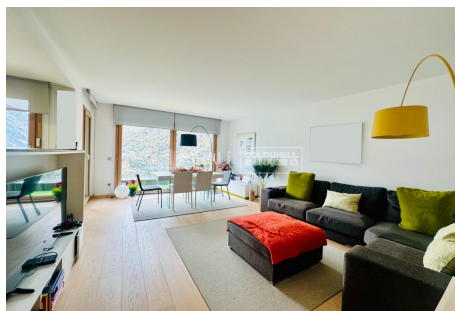

# PIS A PLANTA BAIXA A ESCALDES, AMB SOL I VISTES. INCLOU 2 PÀRQUING I TRASTER

ref: **03918**

144 m<sup>2</sup>

4

2

Inclòs

Fantàstic pis en planta baixa a Escaldes-Engordany, amb una fantàstica orientació que us permet gaudir de sol durant tot l'any i unes espectaculars vistes a la vall. Cal destacar que totes les estances són exteriors, amb grans finestres i sortida al jardí.~~Es tracta d'un habitatge de 145m<sup>2</sup> construïts més 64 m<sup>2</sup> de jardí.~Està distribuït de la següent manera:~~ pràctic rebedor~~ saló menjador amb molta bona distribució i sortida a la terrassa i al...