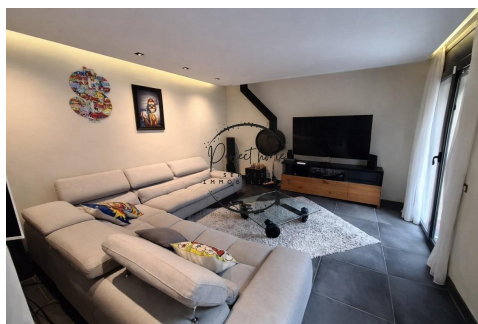

Exclusiva Planta Baixa amb Jardí Privat a La Cortinada – El teu refugi a Ordino ??

ref: **C-0418**

153 m2

4

2

Inclòs

Busques el luxe de viure envoltat de natura sense renunciar a la màxima comoditat? Et presentem una joia única a Ordino, la parròquia més preservada i exclusiva del Principat.~Aquesta espectacular vivenda de 153 m2 destaca per la seva elegància i una distribució pensada per al benestar familiar:~L'espai que somies: 4 habitacions dobles totalment exteriors (incloent-hi una elegant suite), totes amb armaris de paret i accés directe al jardí.~Connex...