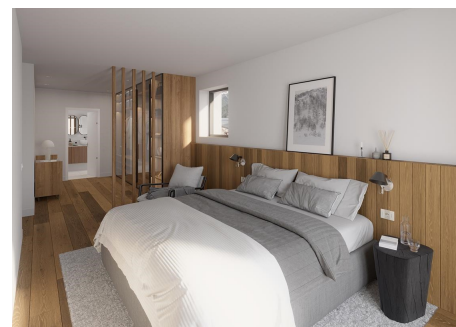

# Pis en venda a Soldeu, 4 habitacions, 162 metres

ref: **ref13250**

  
162 m<sup>2</sup>

  
4

  
2

  
Inclòs

Ampli i elegant pis de luxe en construcció en venda amb una excel·lent ubicació situat a peu de les pistes d'esquí de Grandvalira, concretament, a Soldeu, a la parròquia de Canillo.

Gràcies a la seva orientació gaudeix de vistes a les pistes d'esquí i és assolellat.

Aquesta propietat disposa d'una superfície aproximada de 140,30?m<sup>2</sup> i 20,36?m<sup>2</sup> de terrassa.

Aquest magnífic habitatge es distribueix en un ampli saló - menjador am...