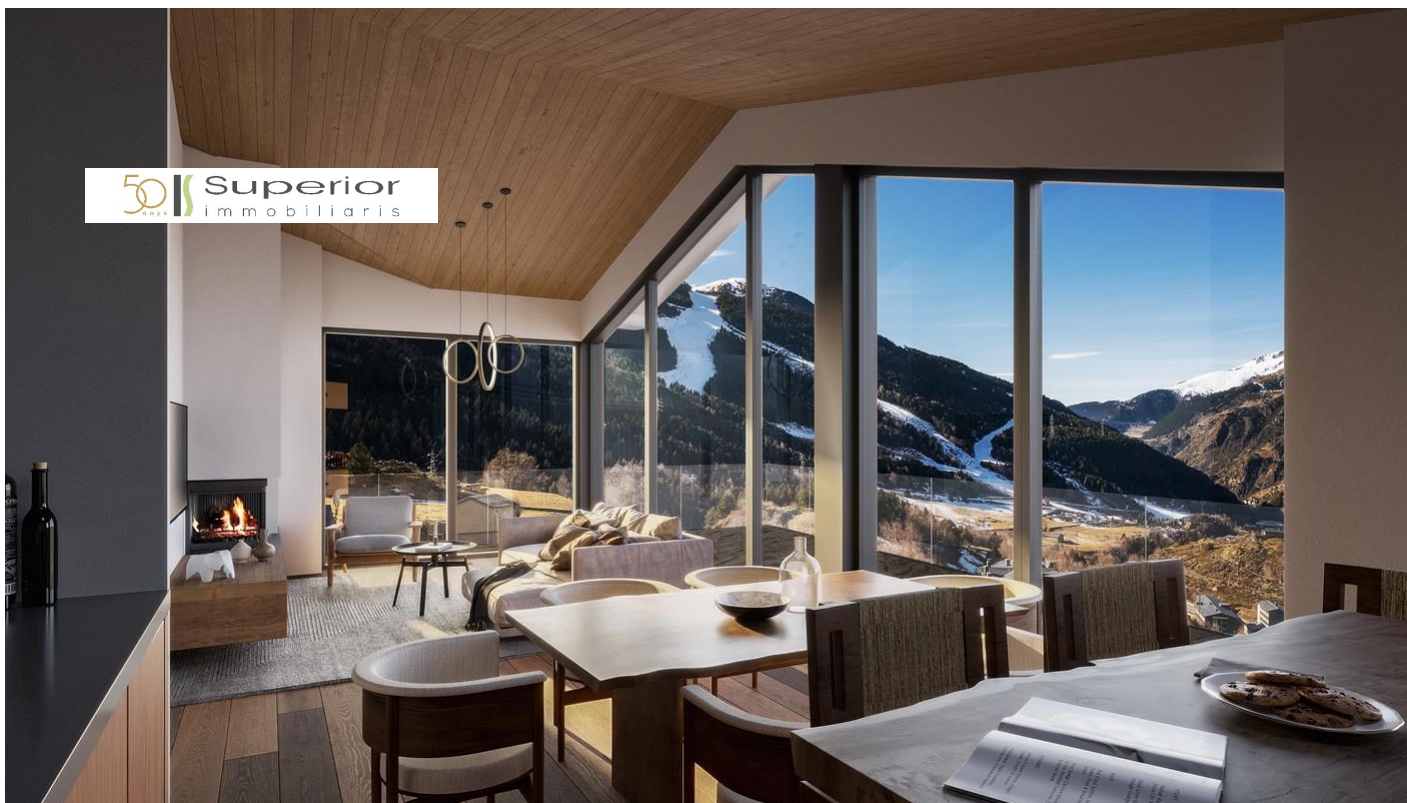

# Pis en venda a Soldeu, 4 habitacions, 162 metres

ref: **ref13250**

  
162 m<sup>2</sup>

  
4

  
2

  
Inclòs

Ampli i elegant pis de luxe en construcció en venda amb una excel·lent ubicació situat a peu de les pistes d'esquí de Grandvalira, concretament, a Soldeu, a la parròquia de Canillo.

Gràcies a la seva orientació gaudeix de vistes a les pistes d'esquí i és assolellat.

Aquesta propietat disposa d'una superfície aproximada de 140,30?m<sup>2</sup> i 20,36?m<sup>2</sup> de terrassa.

Aquest magnífic habitatge es distribueix en un ampli saló - menjador am...