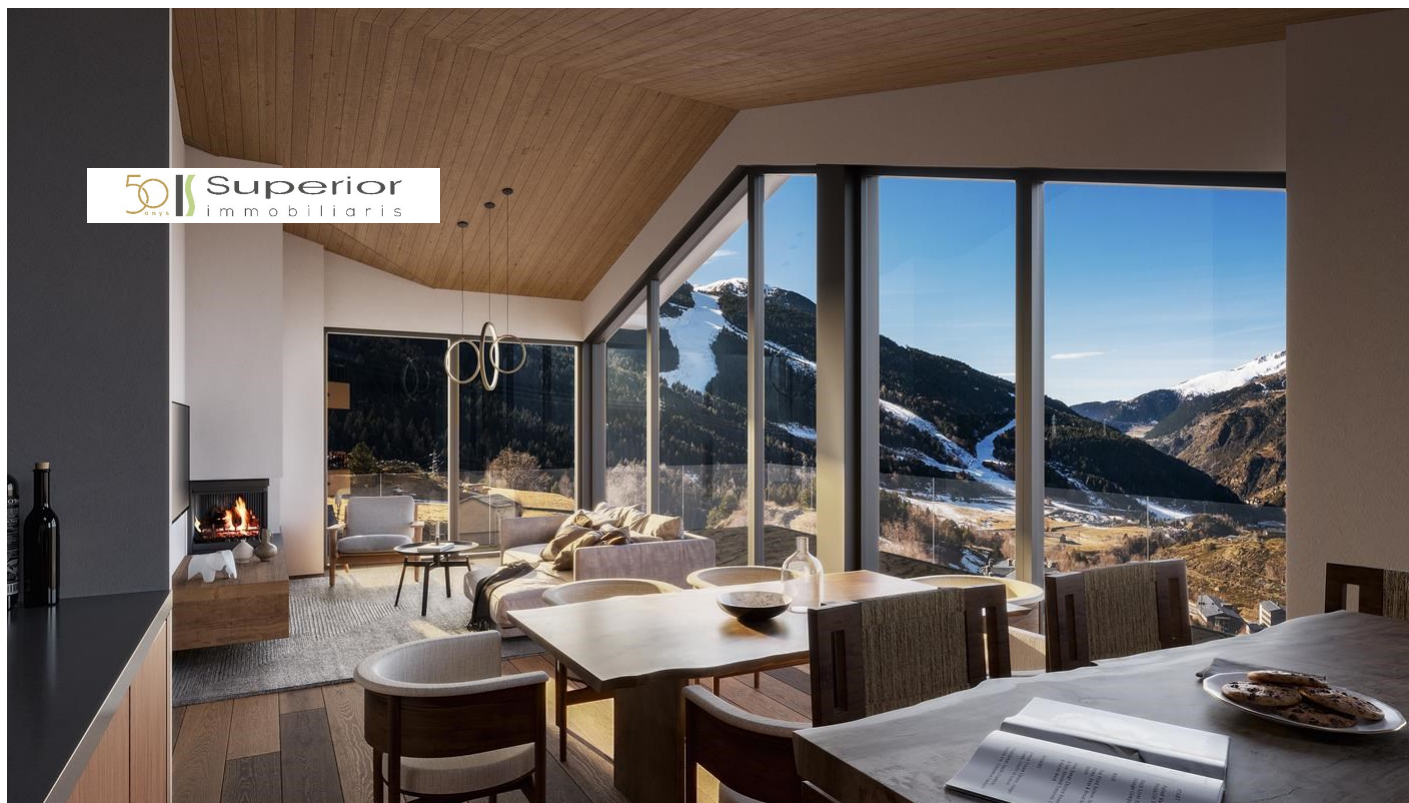

Pis en venda a Soldeu, 4 habitacions, 247 metres

ref: **ref13235**

Ampli i elegant pis de luxe en construcció en venda amb una excel·lent ubicació situat a peu de les pistes d'esquí de Grandvalira, concretament, a Soldeu, a la parròquia de Canillo.

Gràcies a la seva orientació gaudeix de vistes a les pistes d'esquí i és assolellat.

Aquesta propietat disposa d'una superfície aproximada de 152,83 m² i 94,38 m² de jardí.

Aquest magnífic habitatge es distribueix en un ampli saló - menjador amb u...