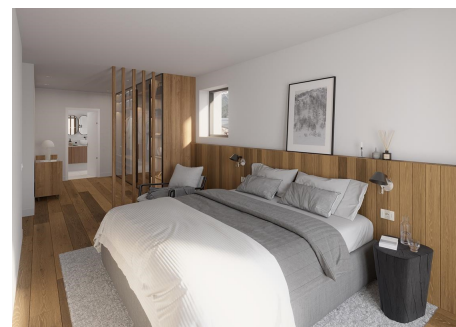

Pis en venda a Soldeu, 4 habitacions, 247 metres

ref: **ref13235**

Ampli i elegant pis de luxe en construcció en venda amb una excel·lent ubicació situat a peu de les pistes d'esquí de Grandvalira, concretament, a Soldeu, a la parròquia de Canillo.

Gràcies a la seva orientació gaudeix de vistes a les pistes d'esquí i és assolellat.

Aquesta propietat disposa d'una superfície aproximada de 152,83 m² i 94,38 m² de jardí.

Aquest magnífic habitatge es distribueix en un ampli saló - menjador amb u...