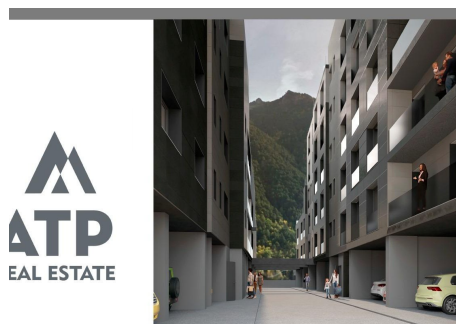

Pis en venda a Andorra la Vella, 4 habitacions, 300 metres

ref: **ATP000020/13490**

ATP
REAL ESTATE
ATP
REAL ESTATE

Descobriu El Cedre, situada a Santa Coloma, al cor d'Andorra la Vella. Aquest modern edifici ofereix una combinació perfecta de disseny, confort i qualitat, amb el marc incomparable dels Pirineus com a teló de fons.~Característiques :~Ubicació privilegiada:~Situat a l'Avinguda d'Enclar, l'edifici és a pocs minuts del centre neuràlgic d'Andorra, envoltat de natura, serveis i prop de les estacions d'esquí principals del Principat.~Habitatges d'alta...