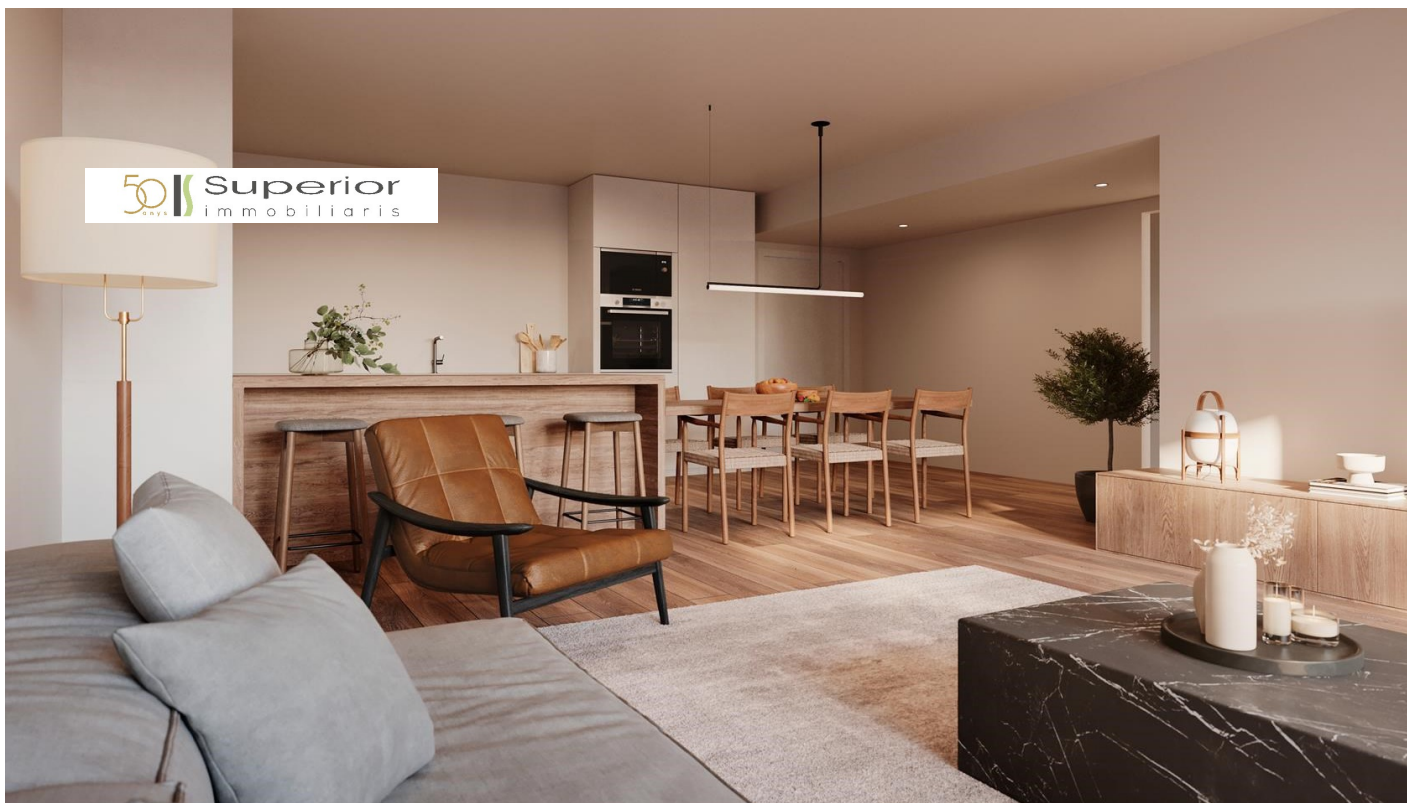

Pis en venda a Canillo, 4 habitacions, 205 metres

ref: **ref13105**

205 m²

4

3

No Inclòs

Magnífic pis en construcció en venda a la parròquia de Canillo. Gràcies a la seva excel·lent ubicació podrà accedir caminant al Telecabina per anar a esquiar a l'hivern. I a l'estiu podrà gaudir de grans passejades per la natura i amb tots els serveis necessaris a molt poca distància. La seva orientació ofereix unes precioses vistes i és assolat.