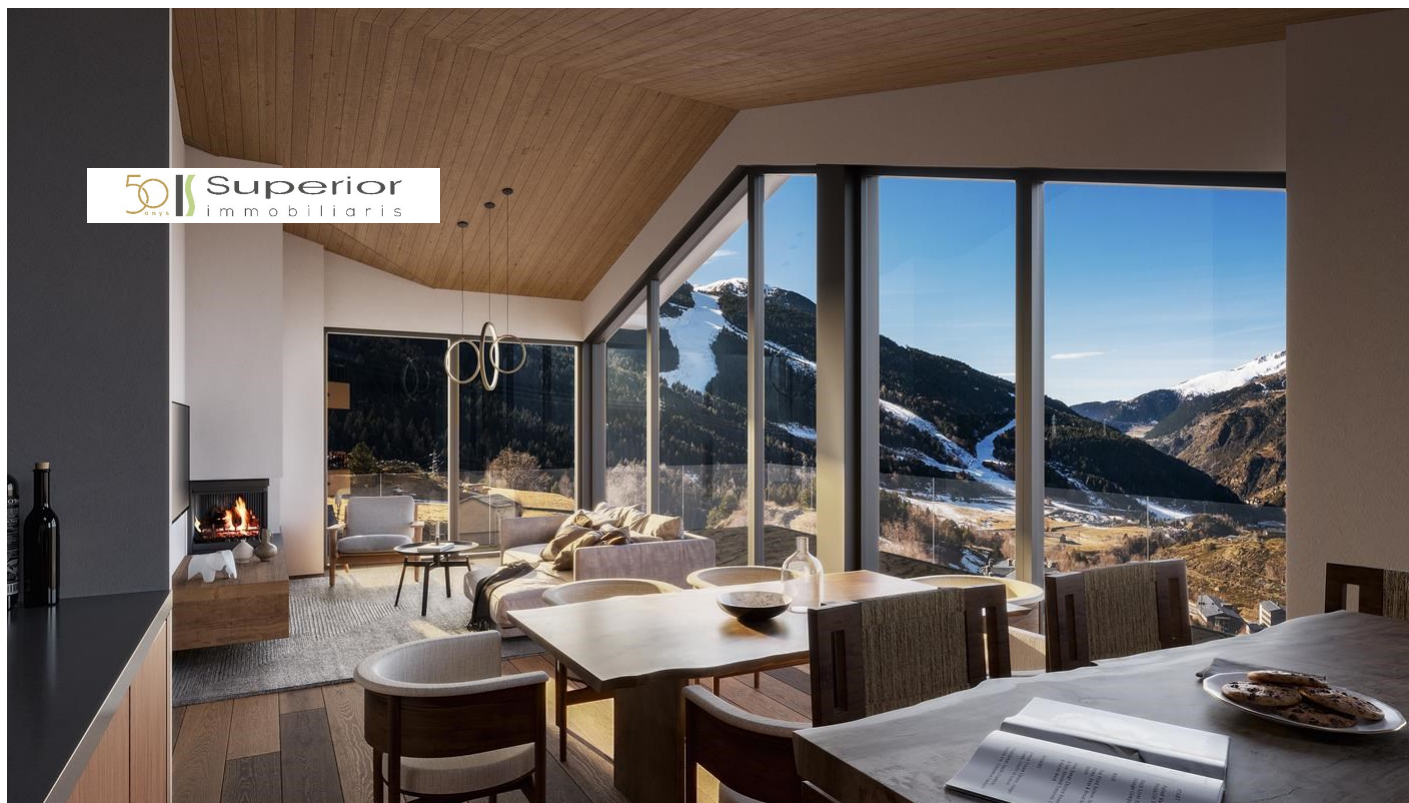

Pis en venda a Soldeu, 4 habitacions, 162 metres

ref: **ref13250**

Ampli i elegant pis de luxe en construcció en venda amb una excel·lent ubicació situat a peu de les pistes d'esquí de Grandvalira, concretament, a Soldeu, a la parròquia de Canillo.

Gràcies a la seva orientació gaudeix de vistes a les pistes d'esquí i és assolellat.

Aquesta propietat disposa d'una superfície aproximada de 140,30?m² i 20,36?m² de terrassa.

Aquest magnífic habitatge es distribueix en un ampli saló - menjador am...