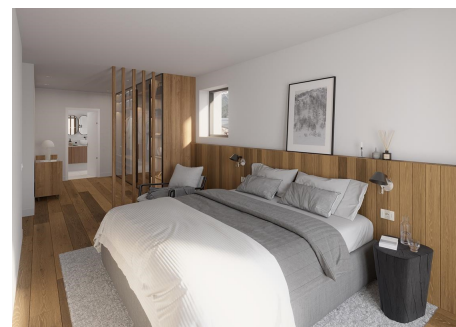

Pis en venda a Soldeu, 4 habitacions, 162 metres

ref: **ref13250**

Ampli i elegant pis de luxe en construcció en venda amb una excel·lent ubicació situat a peu de les pistes d'esquí de Grandvalira, concretament, a Soldeu, a la parròquia de Canillo.

Gràcies a la seva orientació gaudeix de vistes a les pistes d'esquí i és assolellat.

Aquesta propietat disposa d'una superfície aproximada de 140,30?m² i 20,36?m² de terrassa.

Aquest magnífic habitatge es distribueix en un ampli saló - menjador am...