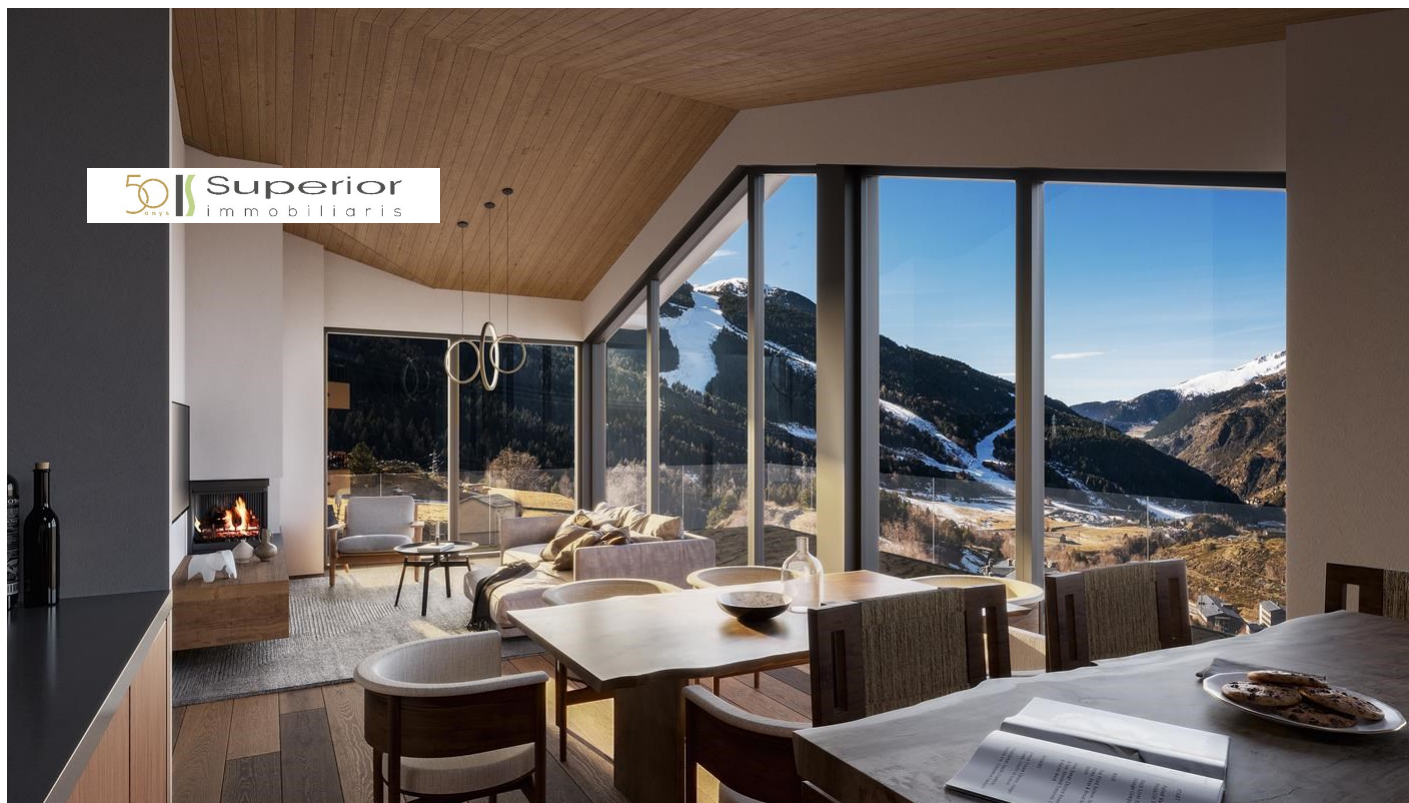

Pis en venda a Soldeu, 4 habitacions, 160 metres

ref: **ref13245**

Ampli i elegant pis de luxe en construcció en venda amb una excel·lent ubicació situat a peu de les pistes d'esquí de Grandvalira, concretament, a Soldeu, a la parròquia de Canillo.

Gràcies a la seva orientació gaudeix de vistes a les pistes d'esquí i és assolellat.

Aquesta propietat disposa d'una superfície aproximada de 146,34?m² i 13,46?m² de terrassa.

Aquest magnífic habitatge es distribueix en un ampli saló - menjador am...