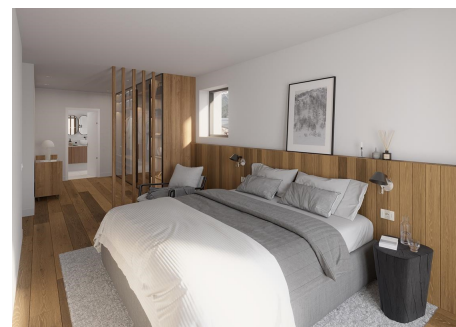

Pis en venda a Soldeu, 4 habitacions, 160 metres

ref: **ref13245**

Ampli i elegant pis de luxe en construcció en venda amb una excel·lent ubicació situat a peu de les pistes d'esquí de Grandvalira, concretament, a Soldeu, a la parròquia de Canillo.

Gràcies a la seva orientació gaudeix de vistes a les pistes d'esquí i és assolellat.

Aquesta propietat disposa d'una superfície aproximada de 146,34?m² i 13,46?m² de terrassa.

Aquest magnífic habitatge es distribueix en un ampli saló - menjador am...