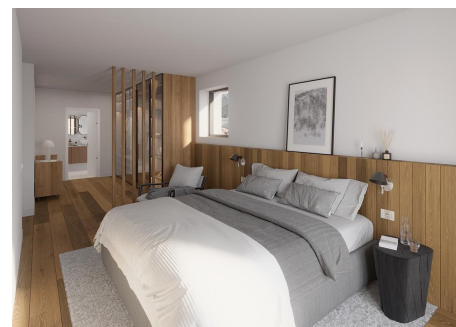

Pis en venda a Soldeu, 4 habitacions, 160 metres

ref: **ref13249**

Ampli i elegant pis de luxe en construcció en venda amb una excel·lent ubicació situat a peu de les pistes d'esquí de Grandvalira, concretament, a Soldeu, a la parròquia de Canillo.

Gràcies a la seva orientació gaudeix de vistes a les pistes d'esquí i és assolellat.

Aquesta propietat disposa d'una superfície aproximada de 131,40?m² i 28,40?m² de terrassa.

Aquest magnífic habitatge es distribueix en un ampli saló - menjador am...