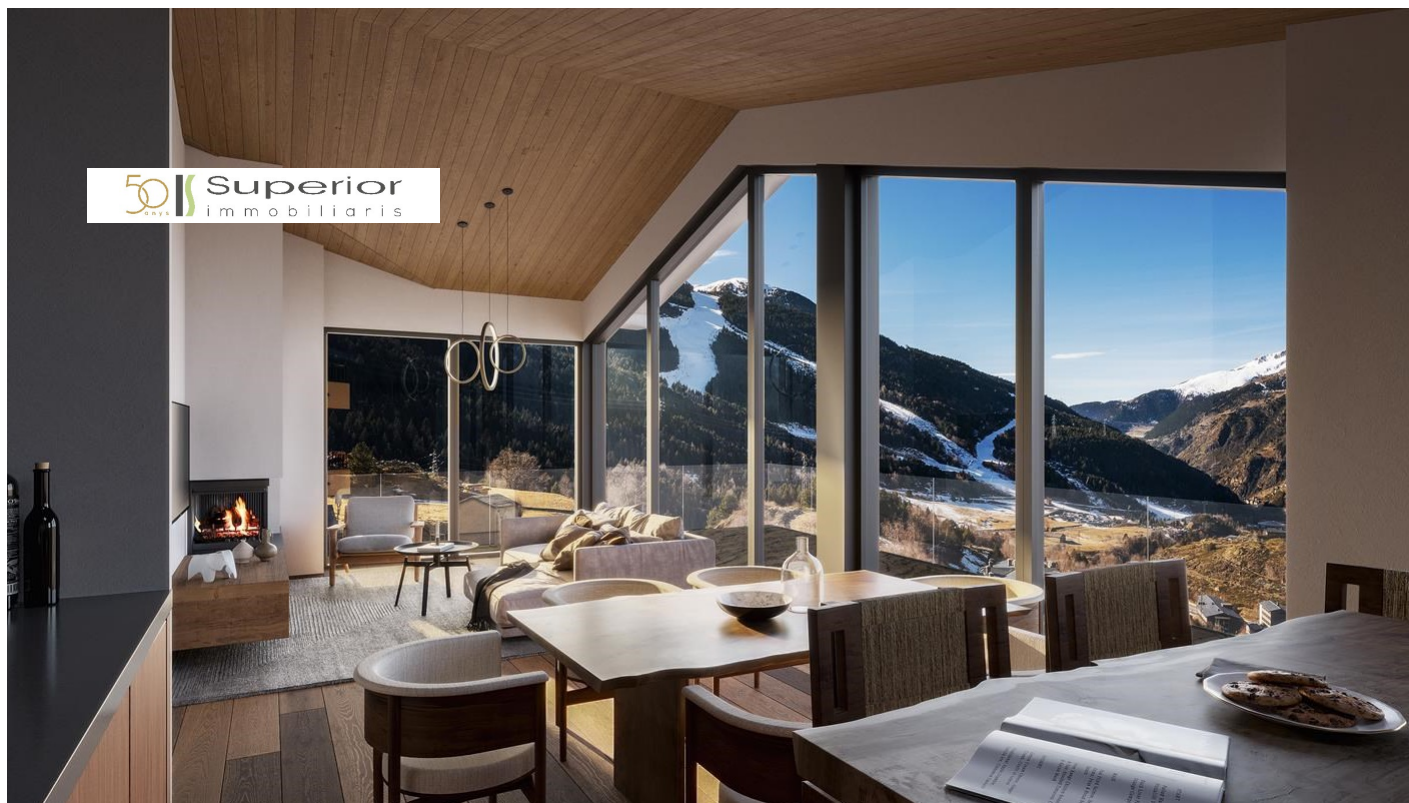

Pis en venda a Soldeu, 4 habitacions, 160 metres

ref: **ref13249**

Ampli i elegant pis de luxe en construcció en venda amb una excel·lent ubicació situat a peu de les pistes d'esquí de Grandvalira, concretament, a Soldeu, a la parròquia de Canillo.

Gràcies a la seva orientació gaudeix de vistes a les pistes d'esquí i és assolellat.

Aquesta propietat disposa d'una superfície aproximada de 131,40?m² i 28,40?m² de terrassa.

Aquest magnífic habitatge es distribueix en un ampli saló - menjador am...