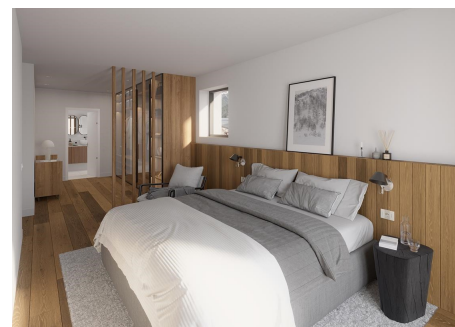

# Pis en venda a Soldeu, 4 habitacions, 158 metres

ref: **ref13251**

  
158 m<sup>2</sup>

  
4

  
3

  
Inclòs

Ampli i elegant pis de luxe en construcció en venda amb una excel·lent ubicació situat a peu de les pistes d'esquí de Grandvalira, concretament, a Soldeu, a la parròquia de Canillo.

Gràcies a la seva orientació gaudeix de vistes a les pistes d'esquí i és assolellat.

Aquesta propietat disposa d'una superfície aproximada de 152,86?m<sup>2</sup> i 4,84?m<sup>2</sup> de terrassa.

Aquest magnífic habitatge es distribueix en un ampli saló - menjador amb...