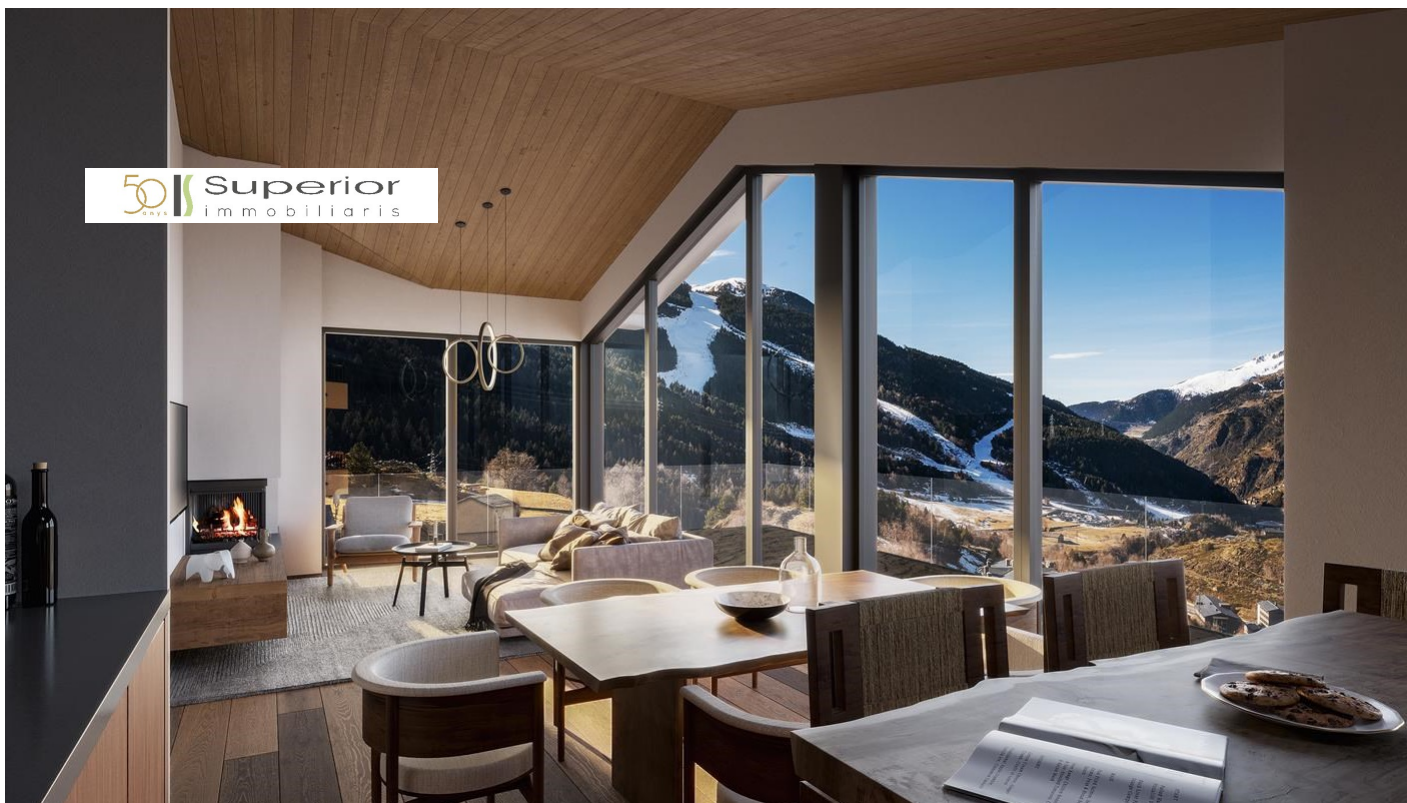

# Pis en venda a Soldeu, 4 habitacions, 158 metres

ref: **ref13251**

  
158 m<sup>2</sup>

  
4

  
3

  
Inclòs

Ampli i elegant pis de luxe en construcció en venda amb una excel·lent ubicació situat a peu de les pistes d'esquí de Grandvalira, concretament, a Soldeu, a la parròquia de Canillo.

Gràcies a la seva orientació gaudeix de vistes a les pistes d'esquí i és assolellat.

Aquesta propietat disposa d'una superfície aproximada de 152,86?m<sup>2</sup> i 4,84?m<sup>2</sup> de terrassa.

Aquest magnífic habitatge es distribueix en un ampli saló - menjador amb...