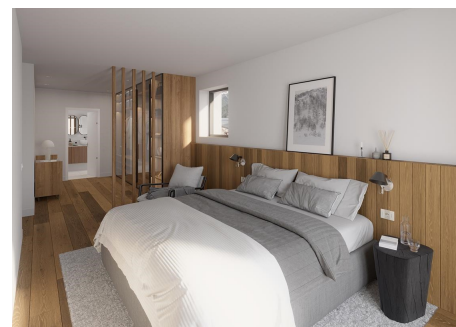

Pis en venda a Soldeu, 4 habitacions, 158 metres

ref: **ref13247**

158 m²

4

3

Inclòs

Ampli i elegant pis de luxe en construcció en venda amb una excel·lent ubicació situat a peu de les pistes d'esquí de Grandvalira, concretament, a Soldeu, a la parròquia de Canillo.

Gràcies a la seva orientació gaudeix de vistes a les pistes d'esquí i és assolellat.

Aquesta propietat disposa d'una superfície aproximada de 152,86?m² i 4,86?m² de terrassa.

Aquest magnífic habitatge es distribueix en un ampli saló - menjador amb...