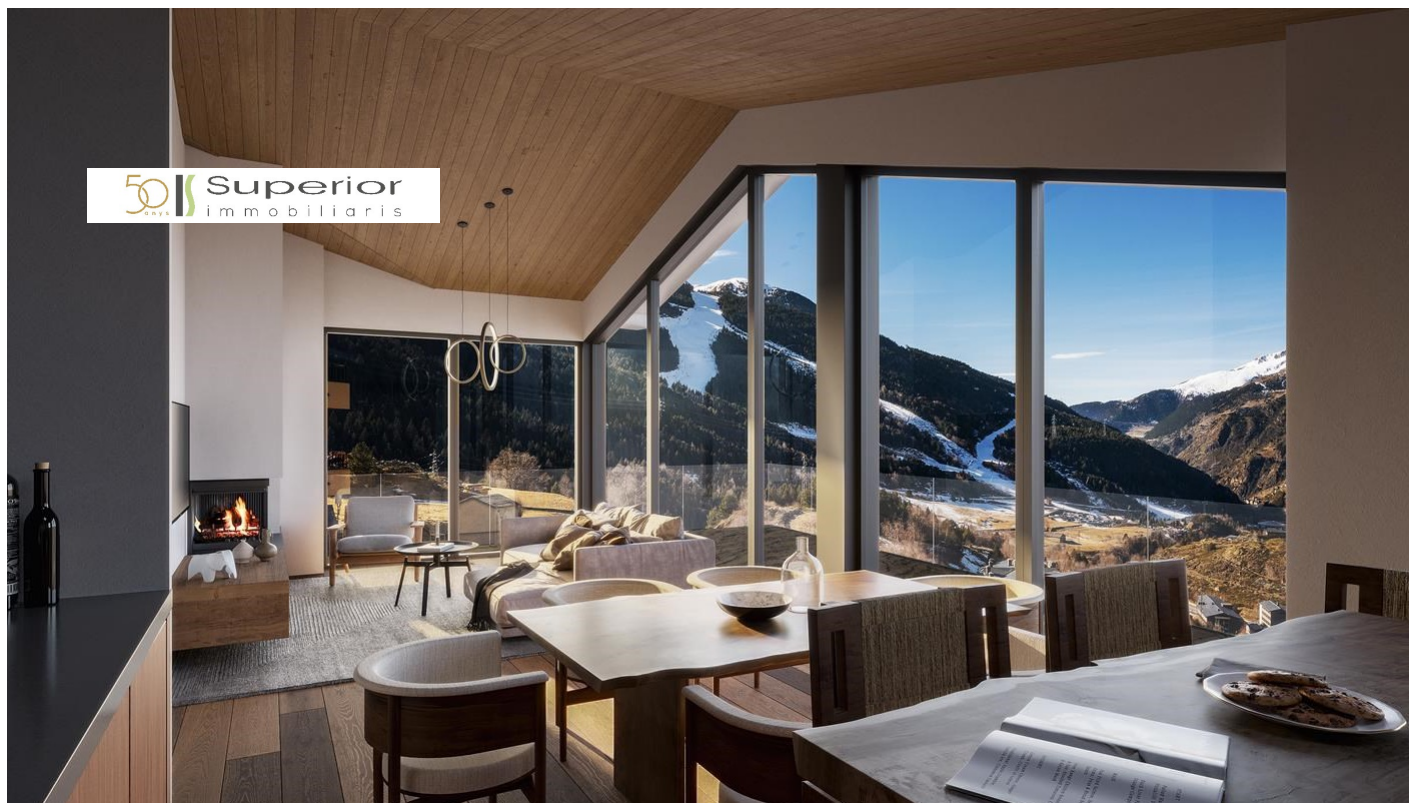

Pis en venda a Soldeu, 4 habitacions, 158 metres

ref: **ref13247**

158 m²

4

3

Inclòs

Ampli i elegant pis de luxe en construcció en venda amb una excel·lent ubicació situat a peu de les pistes d'esquí de Grandvalira, concretament, a Soldeu, a la parròquia de Canillo.

Gràcies a la seva orientació gaudeix de vistes a les pistes d'esquí i és assolellat.

Aquesta propietat disposa d'una superfície aproximada de 152,86?m² i 4,86?m² de terrassa.

Aquest magnífic habitatge es distribueix en un ampli saló - menjador amb...