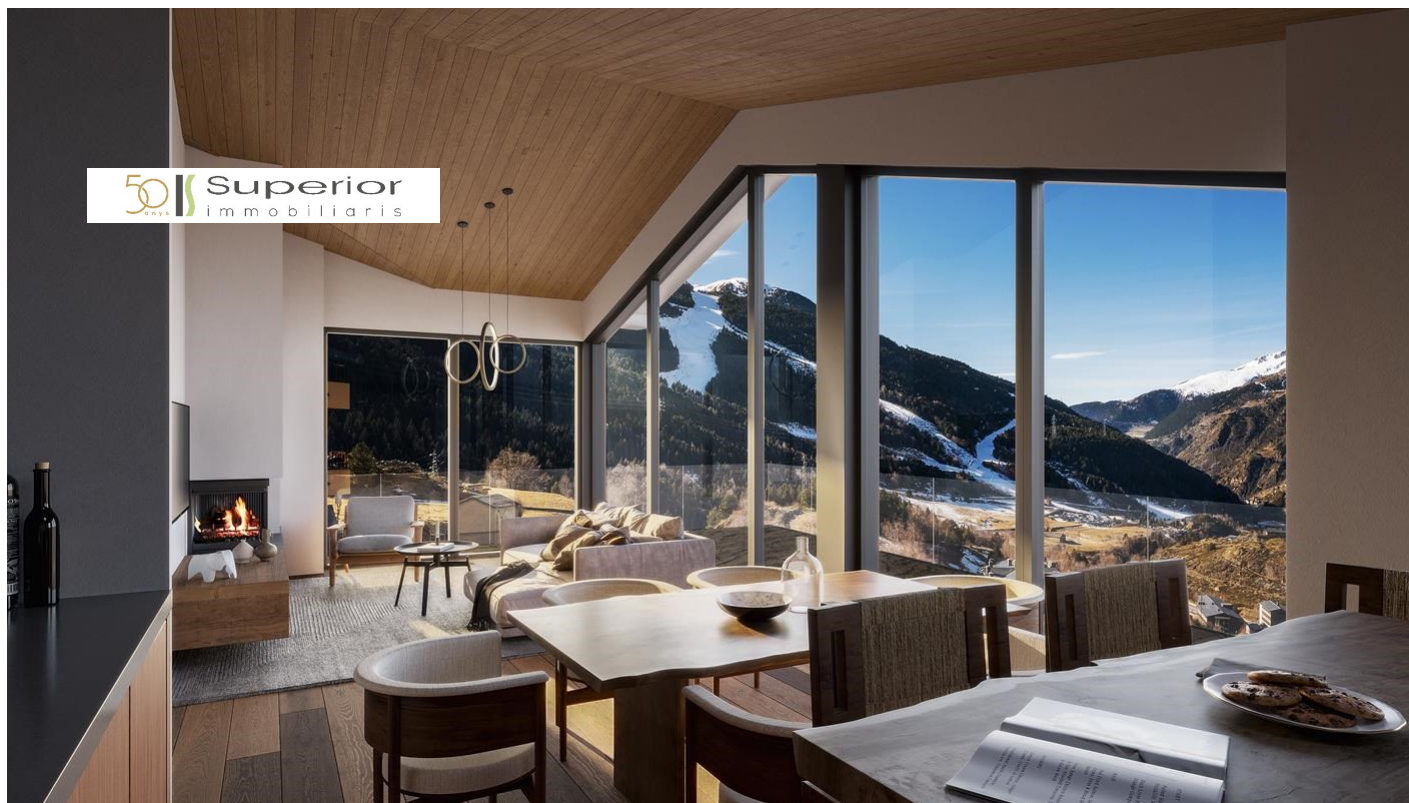

Pis en venda a Soldeu, 4 habitacions, 161 metres

ref: **ref13246**

Ampli i elegant pis de luxe en construcció en venda amb una excel·lent ubicació situat a peu de les pistes d'esquí de Grandvalira, concretament, a Soldeu, a la parròquia de Canillo.

Gràcies a la seva orientació gaudeix de vistes a les pistes d'esquí i és assolellat.

Aquesta propietat disposa d'una superfície aproximada de 145,89m² i 14,77m² de terrassa.

Aquest magnífic habitatge es distribueix en un ampli saló - menjador am...