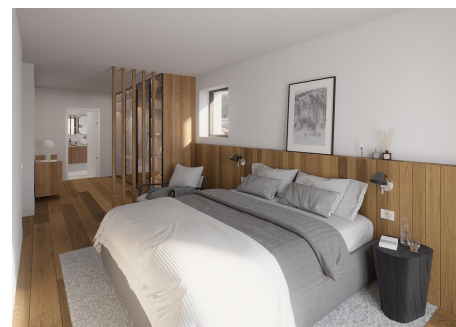

Pis en venda a Soldeu, 4 habitacions, 161 metres

ref: **ref13246**

Ampli i elegant pis de luxe en construcció en venda amb una excel·lent ubicació situat a peu de les pistes d'esquí de Grandvalira, concretament, a Soldeu, a la parròquia de Canillo.

Gràcies a la seva orientació gaudeix de vistes a les pistes d'esquí i és assolellat.

Aquesta propietat disposa d'una superfície aproximada de 145,89?m² i 14,77?m² de terrassa.

Aquest magnífic habitatge es distribueix en un ampli saló - menjador am...