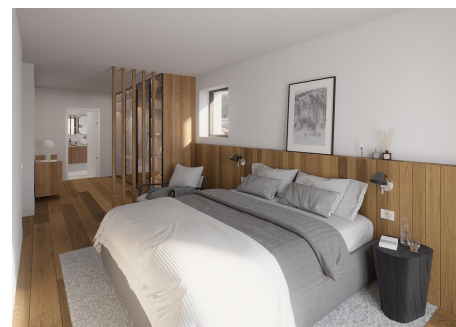

Pis en venda a Soldeu, 4 habitacions, 161 metres

ref: **ref13246**

Ampli i elegant pis de luxe en construcció en venda amb una excel·lent ubicació situat a peu de les pistes d'esquí de Grandvalira, concretament, a Soldeu, a la parròquia de Canillo.

Gràcies a la seva orientació gaudeix de vistes a les pistes d'esquí i és assolellat.

Aquesta propietat disposa d'una superfície aproximada de 145,89m² i 14,77m² de terrassa.

Aquest magnífic habitatge es distribueix en un ampli saló - menjador am...