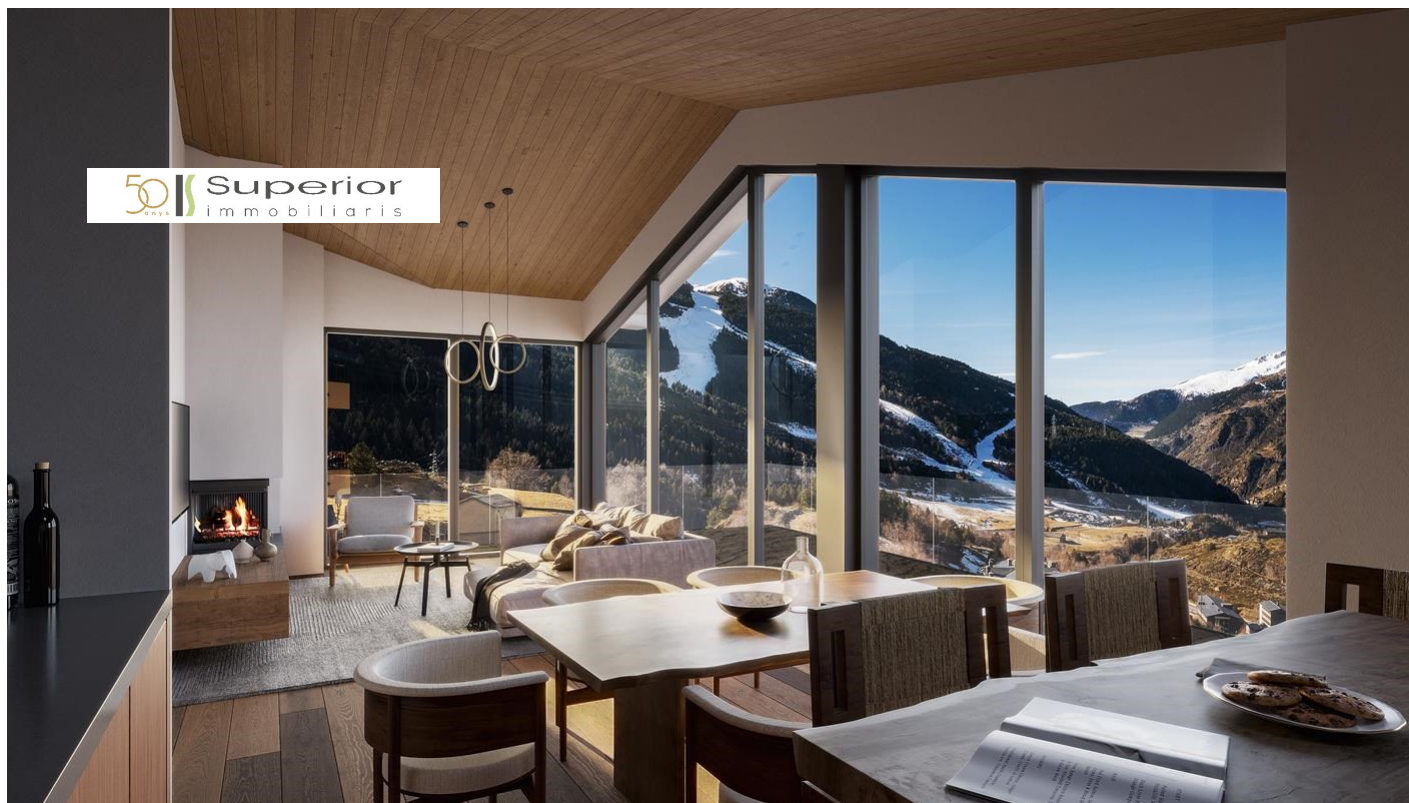

Pis en venda a Soldeu, 4 habitacions, 161 metres

ref: **ref13246**

Ampli i elegant pis de luxe en construcció en venda amb una excel·lent ubicació situat a peu de les pistes d'esquí de Grandvalira, concretament, a Soldeu, a la parròquia de Canillo.

Gràcies a la seva orientació gaudeix de vistes a les pistes d'esquí i és assolellat.

Aquesta propietat disposa d'una superfície aproximada de 145,89?m² i 14,77?m² de terrassa.

Aquest magnífic habitatge es distribueix en un ampli saló - menjador am...