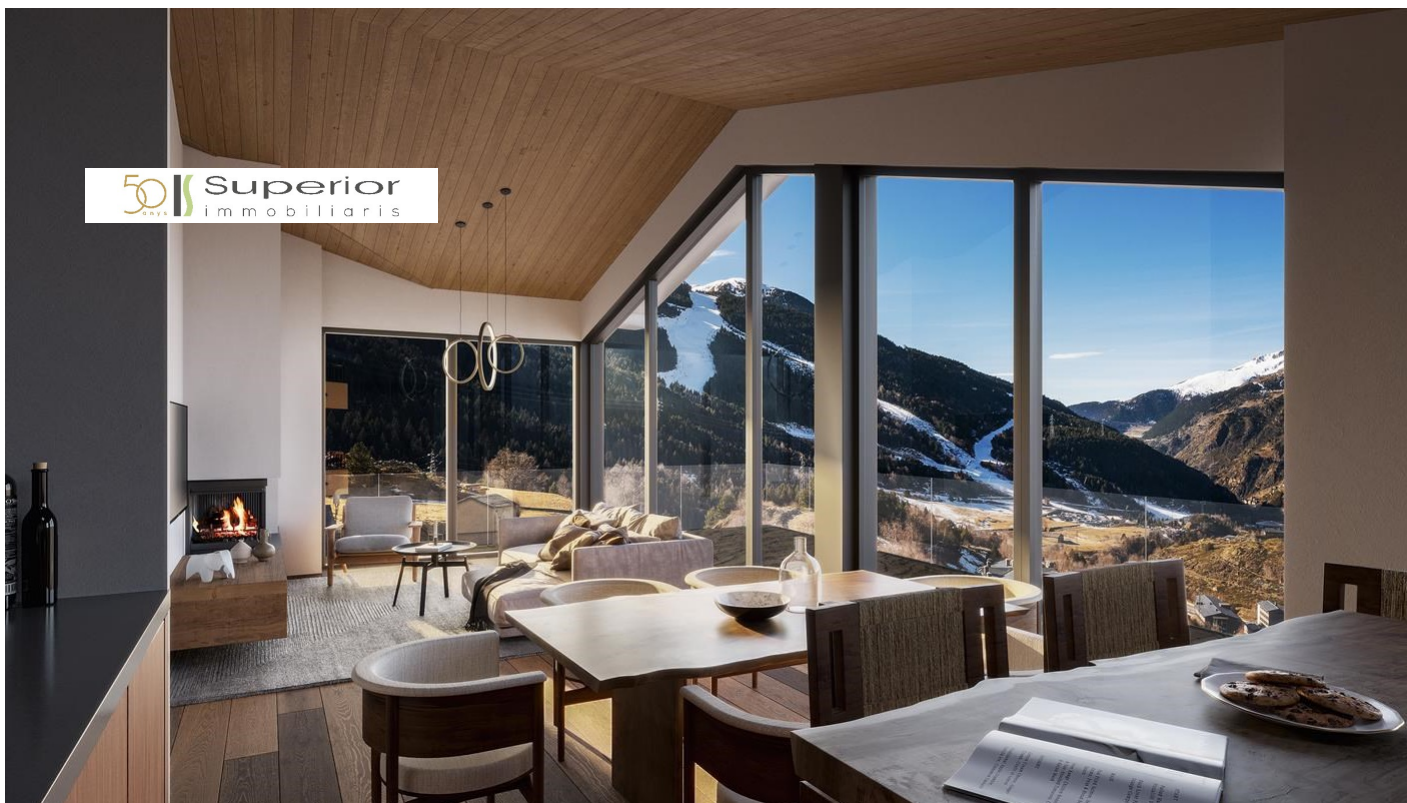

Pis en venda a Soldeu, 4 habitacions, 160 metres

ref: **ref13237**

Ampli i elegant pis de luxe en construcció en venda amb una excel·lent ubicació situat a peu de les pistes d'esquí de Grandvalira, concretament, a Soldeu, a la parròquia de Canillo.

Gràcies a la seva orientació gaudeix de vistes a les pistes d'esquí i és assolellat.

Aquesta propietat disposa d'una superfície aproximada de 146,34?m² i 13,46?m² de terrassa.

Aquest magnífic habitatge es distribueix en un ampli saló - menjador am...