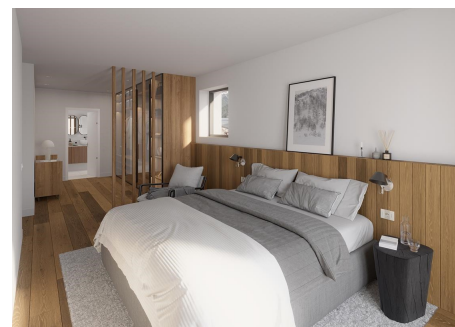

Pis en venda a Soldeu, 4 habitacions, 160 metres

ref: **ref13237**

Ampli i elegant pis de luxe en construcció en venda amb una excel·lent ubicació situat a peu de les pistes d'esquí de Grandvalira, concretament, a Soldeu, a la parròquia de Canillo.

Gràcies a la seva orientació gaudeix de vistes a les pistes d'esquí i és assolellat.

Aquesta propietat disposa d'una superfície aproximada de 146,34?m² i 13,46?m² de terrassa.

Aquest magnífic habitatge es distribueix en un ampli saló - menjador am...