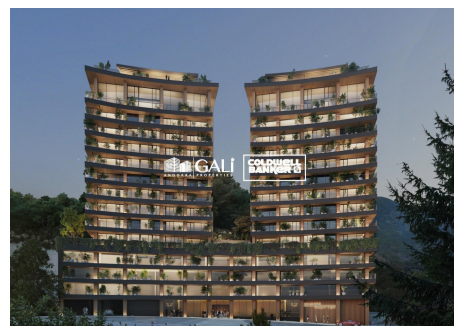

PIS DE 4 HABITACIONS EN EXCLUSIVA PROMOCIÓ "EL FALGUERÓ"- VALLEY VIEW

ref: **03592**

402 m2

4

4

Inclòs

Exclusiu pis en promoció d'habitatges al centre d'Escaldes-Engordany, a 500 metres del centre economic i social del Principat.~~Es tracta d'un pis-triplex de 244 m2 d'habitatge més 159 de terrassa. Consta de 4 habitacions dobles, dues tipus suite i les altres dues habitacions comparteixen bany, totes amb armaris encastats i sortida a la terrassa. Cuina oberta al menjador i pràctica zona de safareig.~~Inclou un box al mateix edifici amb capacitat ...