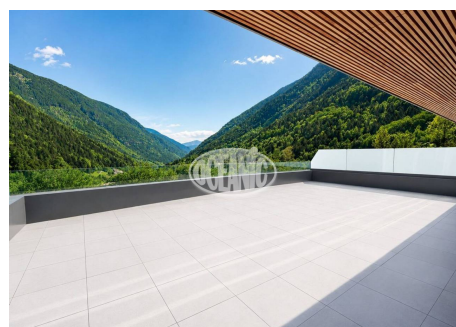

# Exclusiva Planta Baixa de Luxe a Ordino – El Serrat

ref: **032853**

  
343 m<sup>2</sup>

  
4

  
5

  
Inclòs

Immobil·liària Oceanic presenta aquest elegant apartament situat a la planta baixa de l'edifici Scandinavian Homes, un conegut complex residencial de recent construcció a la zona d'El Serrat, Ordino. El habitatge, que consta de 212 m<sup>2</sup> i 131 m<sup>2</sup> de terrasses, gaudeix d'habitacions àmplies, gran quantitat de llum natural i vistes de somni. A més, la propietat ofereix als amants de la natura i dels esports d'esquí un accés ràpid a l'estació d'esquí d'...