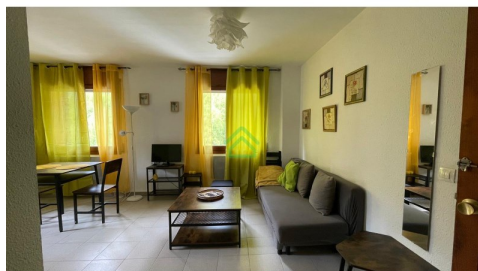

Pis Venda Canillo

ref: **APA2_563**

0 m²

0

0

No Inclòs

¿Buscas algo práctico, bien ubicado y sin líos? Aquí lo tienes. Estudio de 33 m², cómodo, luminoso y a dos pasos de la estación de esquí. O sea: sales de casa y casi estás en las pistas. Lo importante (sin rodeos): - 33 m² bien aprovechados - 1 baño completo - Cocina abierta - Totalmente amueblado - Cocina equipada con electrodomésticos - Mucha luz natural - Trastero incluido - Se aceptan mascotas Ideal para quien quiere un refugio en la mont...