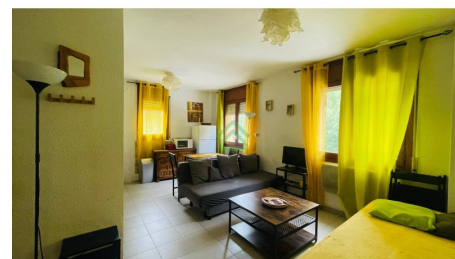

Pis Venda Canillo

ref: **APA2_563**

0 m²

0

0

No Inclòs

¿Buscas algo práctico, bien ubicado y sin líos? Aquí lo tienes. Estudio de 33 m², cómodo, luminoso y a dos pasos de la estación de esquí. O sea: sales de casa y casi estás en las pistas. Lo importante (sin rodeos): - 33 m² bien aprovechados - 1 baño completo - Cocina abierta - Totalmente amueblado - Cocina equipada con electrodomésticos - Mucha luz natural - Trastero incluido - Se aceptan mascotas Ideal para quien quiere un refugio en la mont...