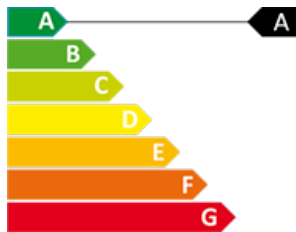

50 anys Superior
immobiliaris

CERTIFICAT ENERGÈTIC

 0

 0

 9600 m²

 No Inclòs

Terreny en venda a Aixirivall, 9600 metres

Ref: ref04210