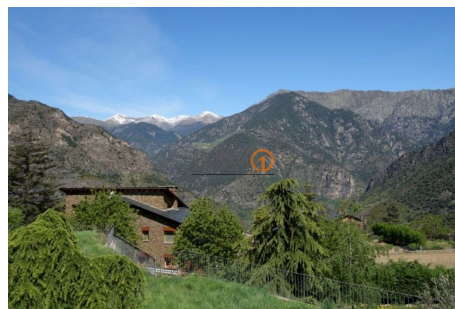

# Espectacular terreny en venda amb projecte de construcció inclòs a Aixirivall

ref: **3180**

 490 m <sup>2</sup>	 0	 0	 No Inclòs
---	--	--	--

Espectacular terreny en venda d'una superfície de 490m<sup>2</sup> a Aixirivall, ubicat en una tranquil·la zona residencial. Per la seva ubicació privilegiada, aquest terreny és ideal per a la construcció d'una casa o xalet des d'on gaudirà d'unes vistes espectaculars (el preu inclou el projecte de construcció).