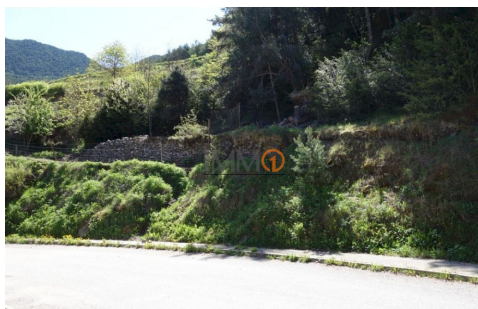

# Espectacular terreny en venda amb projecte de construcció inclòs a Aixirivall

ref: **3180**

 490 m <sup>2</sup>	 0	 0	 No Inclòs
---	--	--	--

Espectacular terreny en venda d'una superfície de 490m<sup>2</sup> a Aixirivall, ubicat en una tranquil·la zona residencial. Per la seva ubicació privilegiada, aquest terreny és ideal per a la construcció d'una casa o xalet des d'on gaudirà d'unes vistes espectaculars (el preu inclou el projecte de construcció).