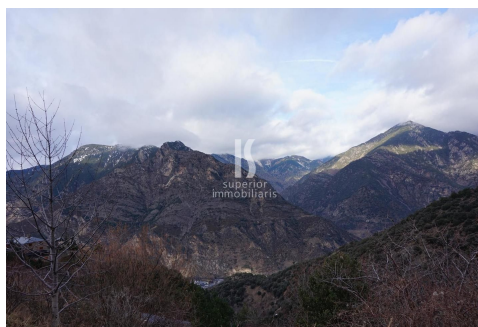

Terreny en venda a Aixirivall, 2425 metres

ref: **ref08897**

 2425 m ²	 0	 0	 No Inclòs
--	--	--	--

Preciós terreny en venda a Andorra situat a Sant Julià de Lòria, en el poble d'Aixirivall. Està en un entorn molt tranquil envoltat de natura i a 5 minuts en cotxe de totes les comoditats del centre i a 10 minuts de Naturlandia, un espai d'oci per gaudir de les activitats i esports de muntanya. Gaudeix de vistes panoràmiques a la vall i de sol. Es tracta d'un terreny amb 2.425m², en el qual hi hauria una edificabilitat de 8700m² aproximadament, ...