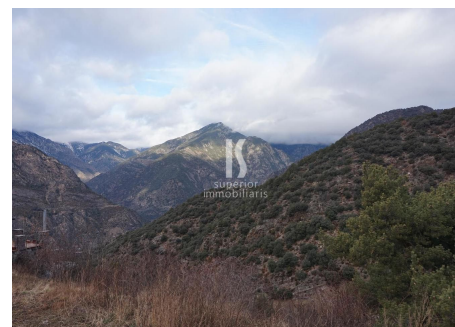

Terreny en venda a Aixirivall, 2425 metres

ref: **ref08897**

 2425 m ²	 0	 0	 No Inclòs
--	--	--	--

Preciós terreny en venda a Andorra situat a Sant Julià de Lòria, en el poble d'Aixirivall. Està en un entorn molt tranquil envoltat de natura i a 5 minuts en cotxe de totes les comoditats del centre i a 10 minuts de Naturlandia, un espai d'oci per gaudir de les activitats i esports de muntanya. Gaudeix de vistes panoràmiques a la vall i de sol. Es tracta d'un terreny amb 2.425m², en el qual hi hauria una edificabilitat de 8700m² aproximadament, ...