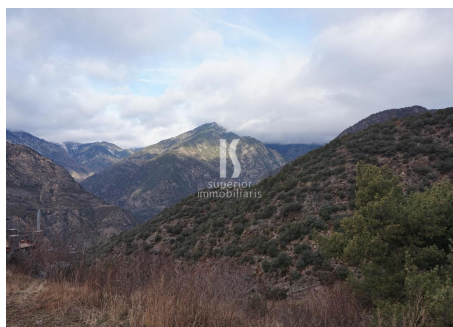

Terreny en venda a Aixirivall, 2425 metres

ref: **ref08897**

 2425 m ²	 0	 0	 No Inclòs
--	--	--	--

Preciós terreny en venda a Andorra situat a Sant Julià de Lòria, en el poble d'Aixirivall. Està en un entorn molt tranquil envoltat de natura i a 5 minuts en cotxe de totes les comoditats del centre i a 10 minuts de Naturlandia, un espai d'oci per gaudir de les activitats i esports de muntanya. Gaudeix de vistes panoràmiques a la vall i de sol. Es tracta d'un terreny amb 2.425m², en el qual hi hauria una edificabilitat de 8700m² aproximadament, ...