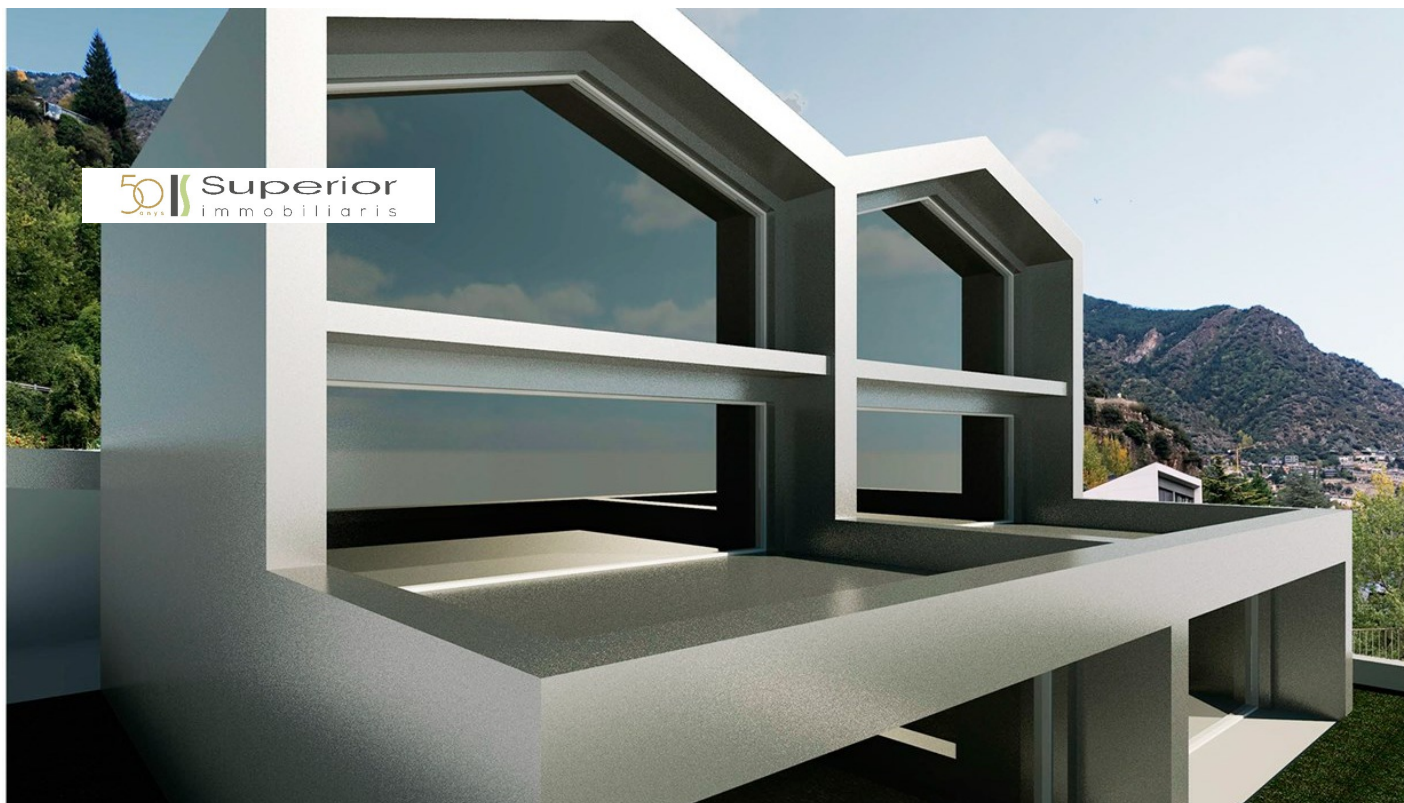

Terreny en venda a Andorra la Vella, 654 metres

ref: **ref11392**

 654 m ²	 0	 0	 No Inclòs
---	--	--	--

Magnífiques cases adossades en construcció a la venda a Andorra la Vella. Aquests xalets es troben en una de les zones més exclusives de la capital en una zona tranquil·la i amb vistes tot i estar a 5 minuts en cotxe del centre. Tenen una superfície de 654m² d'habitatge, 119m² de terrasses i 166m² de jardí aproximadament per casa i estan bastides sobre un terreny de 920m² aproximadament. Constaran de quatre plantes: Planta soterrani u : 307m² interior...