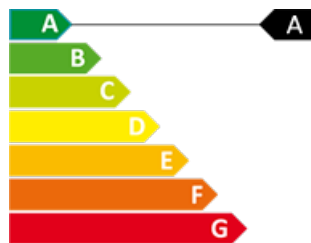

**IMM1**

CERTIFICAT ENERGÈTIC

0

0

1062 m<sup>2</sup>

No Inclòs

**Parcel·la de 1.061,64m<sup>2</sup> a la zona de La Comella**

Ref: 1934