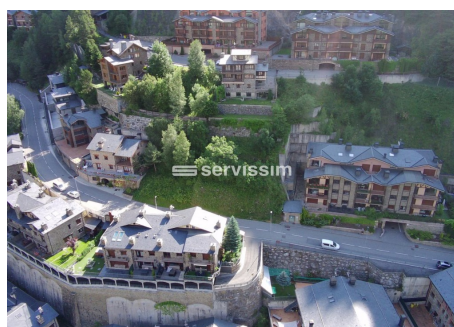

Terreny en venda a Arinsal

ref: 1961

0 m²

0

0

No Inclòs

Parcel·la ubicada en zona residencial al poble d'Arinsal. Consta de 496m² totals, ideals per construir un xalet independent de 3 plantes dun 500m².

CONCERTA UNA VISITA