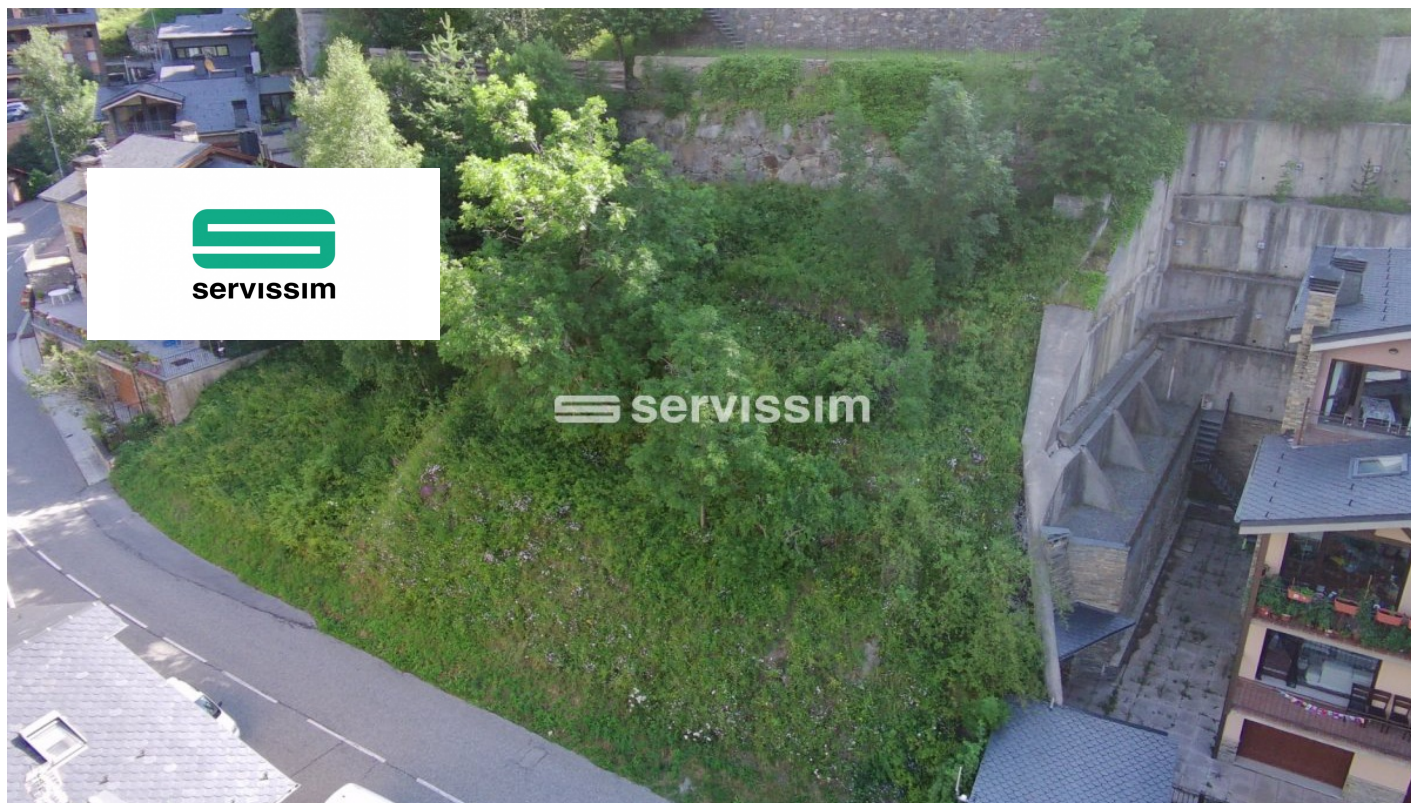

Terreny en venda a Arinsal

ref: 1961

0 m²

0

0

No Inclòs

Parcel·la ubicada en zona residencial al poble d'Arinsal. Consta de 496m² totals, ideals per construir un xalet independent de 3 plantes dun 500m².

CONCERTA UNA VISITA