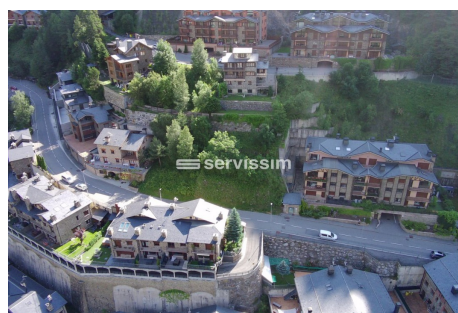

Terreny en venda a Arinsal

ref: 1961

0 m²

0

0

No Inclòs

Parcel·la ubicada en zona residencial al poble d'Arinsal. Consta de 496m² totals, ideals per construir un xalet independent de 3 plantes dun 500m².

CONCERTA UNA VISITA