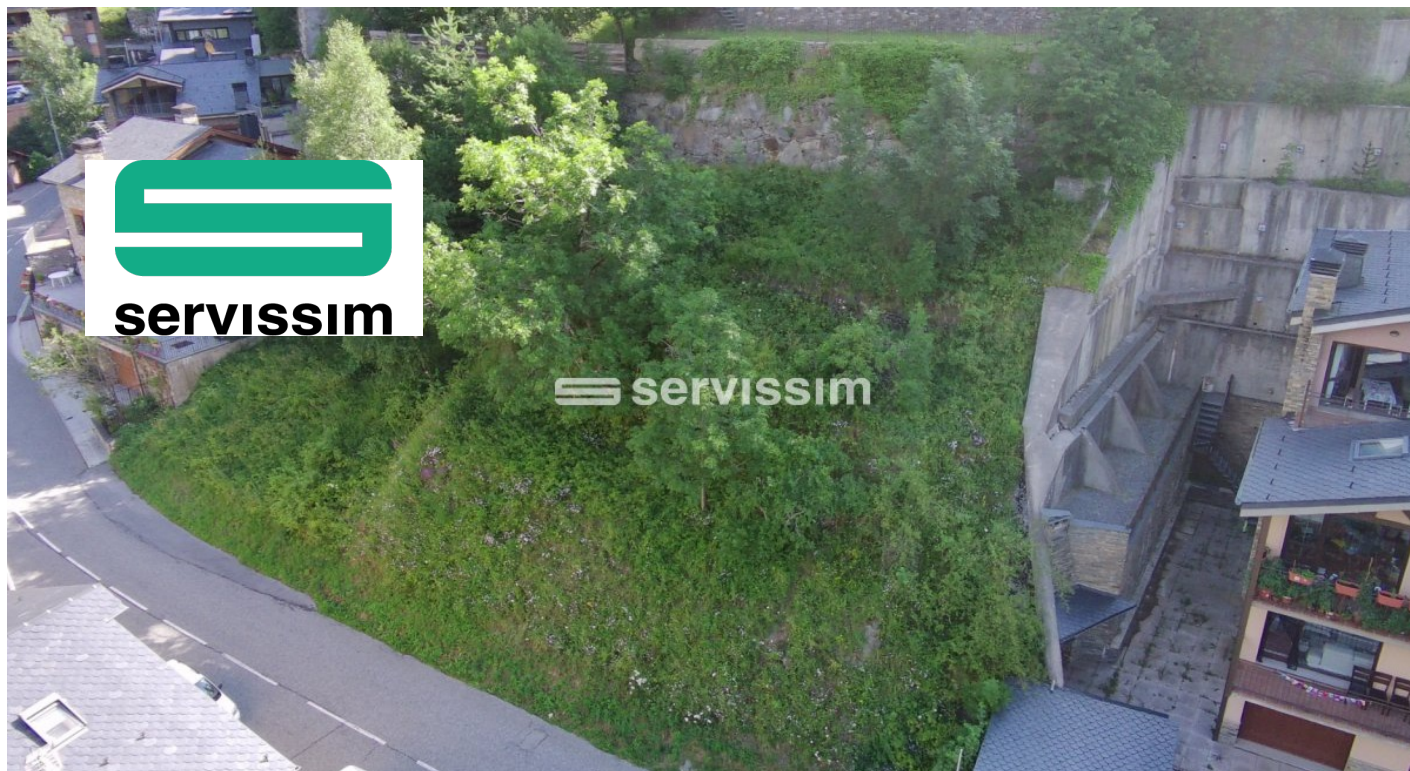

Terreny en venda a Arinsal

ref: 1961

0 m²

0

0

No Inclòs

Parcel·la ubicada en zona residencial al poble d'Arinsal. Consta de 496m² totals, ideals per construir un xalet independent de 3 plantes dun 500m².

CONCERTA UNA VISITA