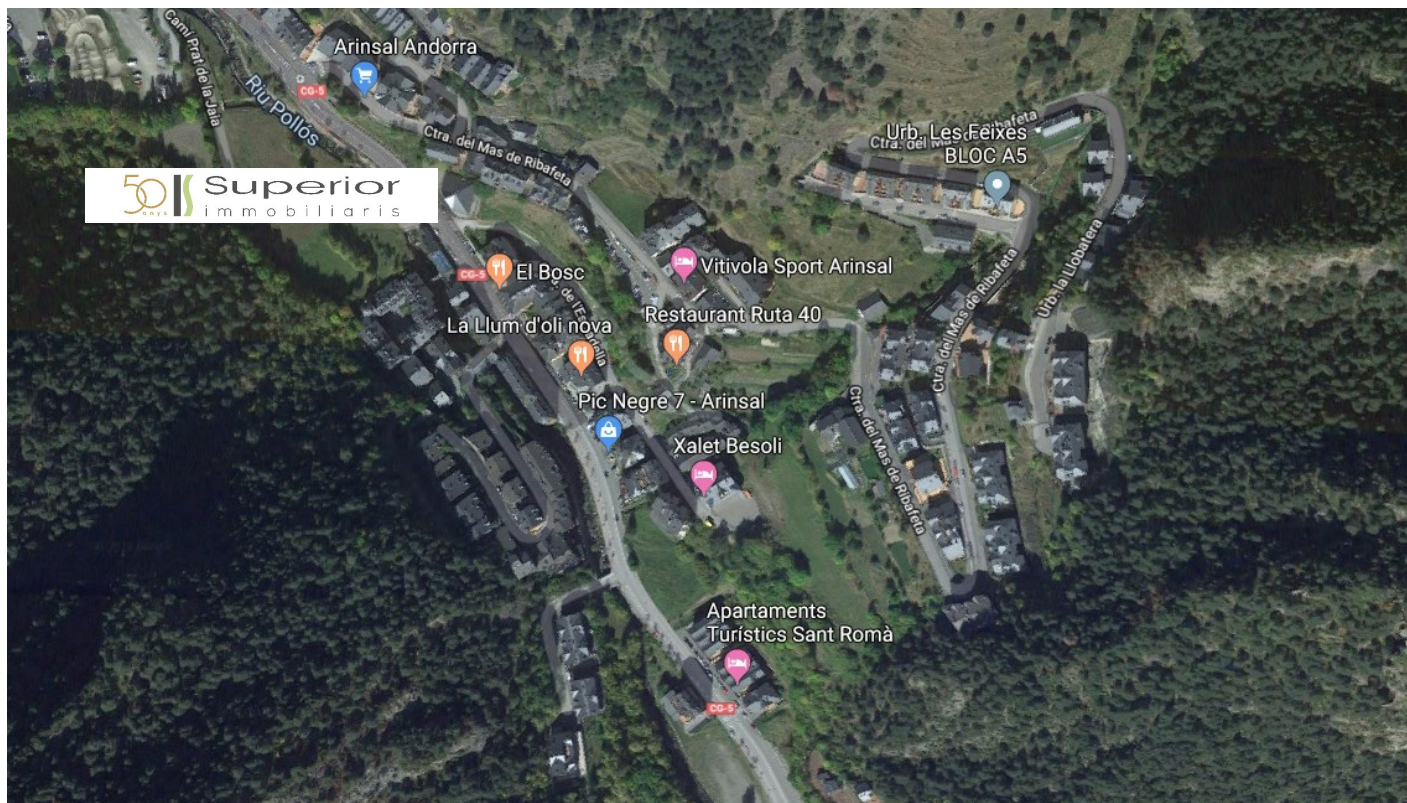

Terreny en venda a Arinsal, 2813 metres

ref: **ref10577**

 2813 m2	 0	 0	 No Inclòs
--	--	--	--

Parcel·la de terreny en venda situada a Arinsal, a la parròquia de La Massana. Gaudeix de vistes i sol. Es troba molt a prop dels accessos per anar a les pistes d'esquí de Vallnord.

En aquest terreny amb una superfície bruta de 2.813m2, el coeficient d'edificabilitat es del 2,5, es pot edificar uns 7.033m2 sobre rasant, amb una alçada de 16,50m, tres edificis segons un pre-estudi. Disposa de tots els serveis, a peu de carretera.