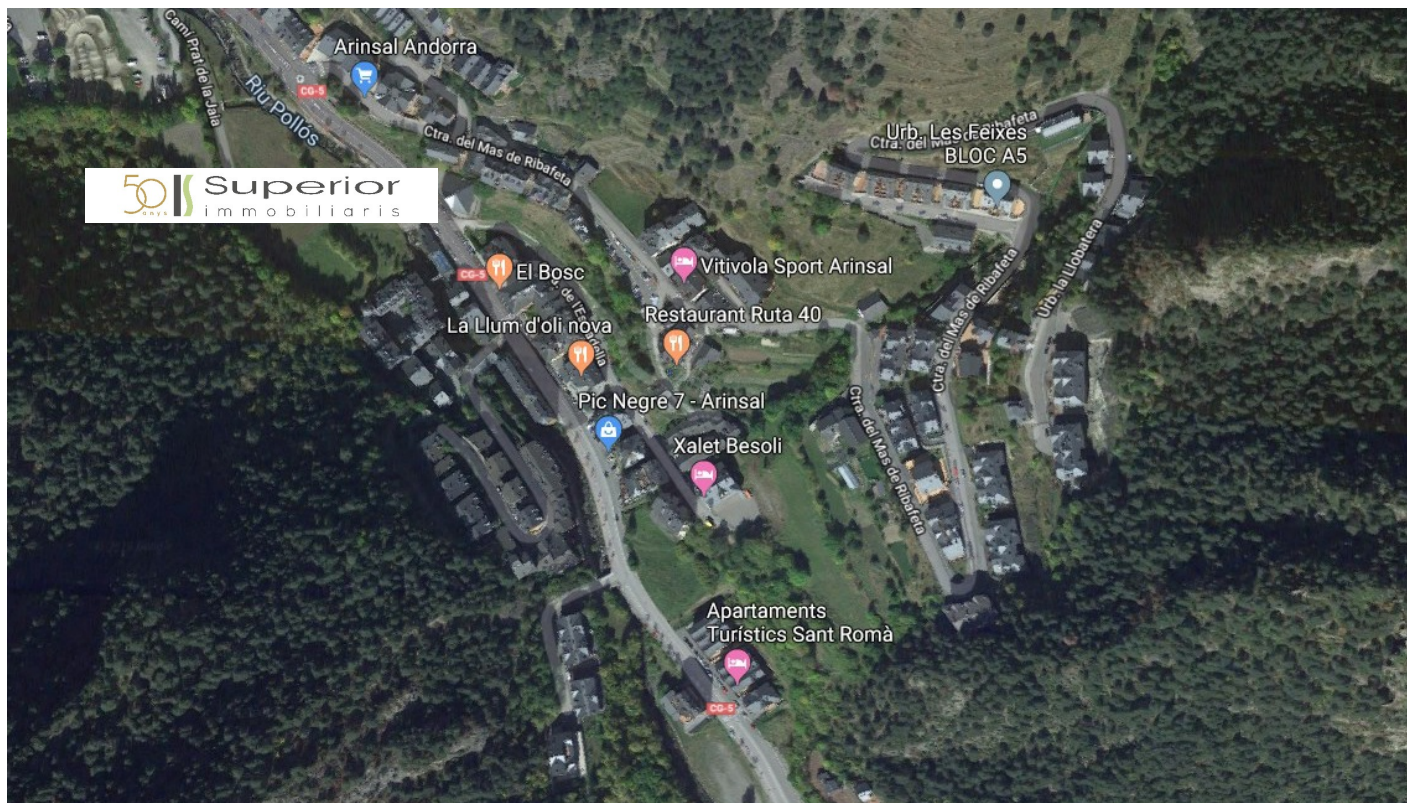

Terreny en venda a Arinsal

ref: **ref10577**

0 m²

0

0

No Inclòs

Parcel·la de terreny en venda situada a Arinsal, a la parròquia de La Massana. Gaudeix de vistes i sol. Es troba molt a prop dels accessos per anar a les pistes d'esquí de Vallnord.

En aquest terreny amb una superfície bruta de 2.813m², el coeficient d'edificabilitat es del 2,5, es pot edificar uns 7.033m² sobre rasant, amb una alçada de 16,50m, tres edificis segons un pre-estudi. Disposa de tots els serveis, a peu de carretera.