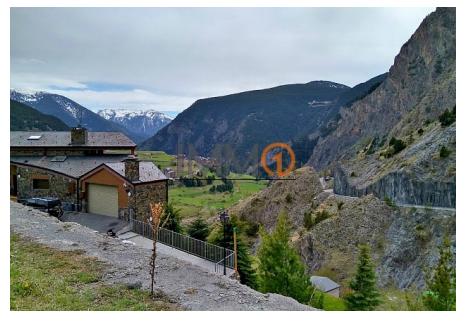

Terreny en Venda de 1100m² en Canillo (carretera de montaup)

ref: 1222

 1100 m ²	 0	 0	 No Inclòs
--	--	--	--

Terreny en venda de 1100m² situat a Canillo, a la Ctra. De Muntaup (que te accés al coll d'ordino). Zona residencial molt tranquil·la. Aquest terreny gaudeix de magnífiques vistes a la Vall de Canillo i es assolellat. Es pot construir un xalet. Coeficient del 2.5%