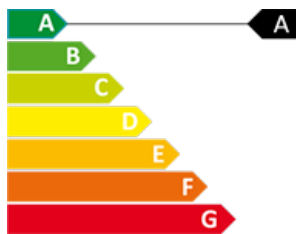

50 anys Superior
immobiliaris

CERTIFICAT ENERGÈTIC

0

0

1200 m²

No Inclòs

Terreny en venda a Canillo, 1200 metres

Ref: ref08712