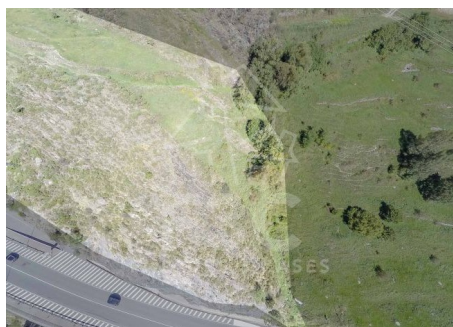

Terreny en venda a Canillo, 2179 metres

ref: **349**

 2179 m ²	 0	 0	 No Inclòs
------------------------------------------------------------------------------------------------------------	------------------------------------------------------------------------------------------	------------------------------------------------------------------------------------------	----------------------------------------------------------------------------------------------------

Amplia parcela de terreno para comprar situada en Ransol, Canillo. A 1.500 metres de distancia se encuentra el teleférico de El Tarter para acceder a las pistas de esquí del dominio de Granvalira. El centro de Canillo con todos los servicios necesarios se encuentra próximo. Este terreno se localiza a pie de una carretera especialmente transitada y consta de 2.179 m². Dispone de todos los servicios necesarios y es apta para construcciones...