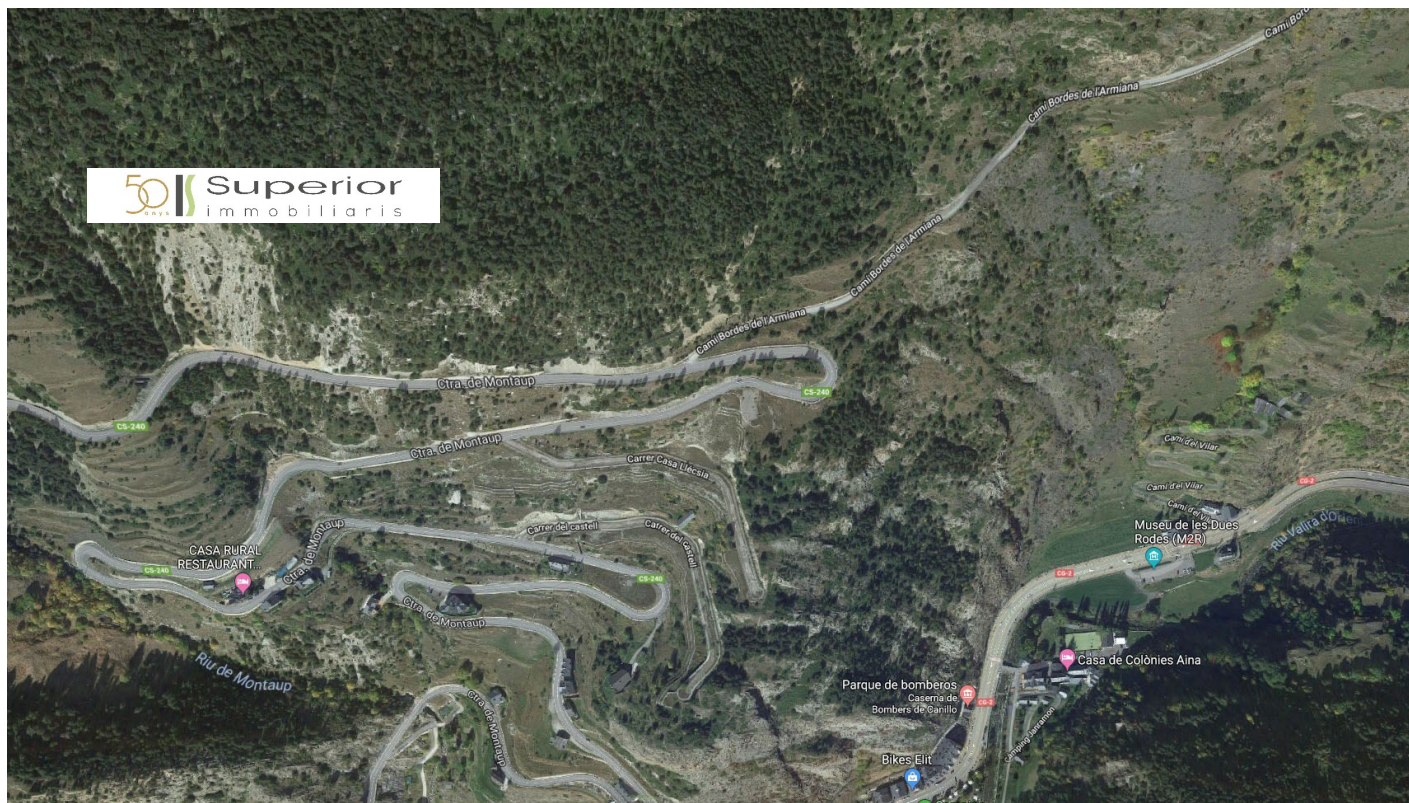

Terreny en venda a Canillo, 3200 metres

ref: **ref13172**

 3200 m ²	 0	 0	 No Inclòs
--	--	--	--

Terreny en venda situat a la parròquia de Canillo. Gaudeix de precioses vistes privilegiades a la vall i a la muntanya i amb sol durant tot el dia. Ubicat en un entorn tranquil. És l'enclavament ideal per invertir i per residir.

Aquest fantàstic terreny té una superfície de 3.200m², en el qual hi ha un projecte per la construcció d'un xalet independent d'una superfície de 520m² aproximativament amb una molt bona orientació.

La dis...