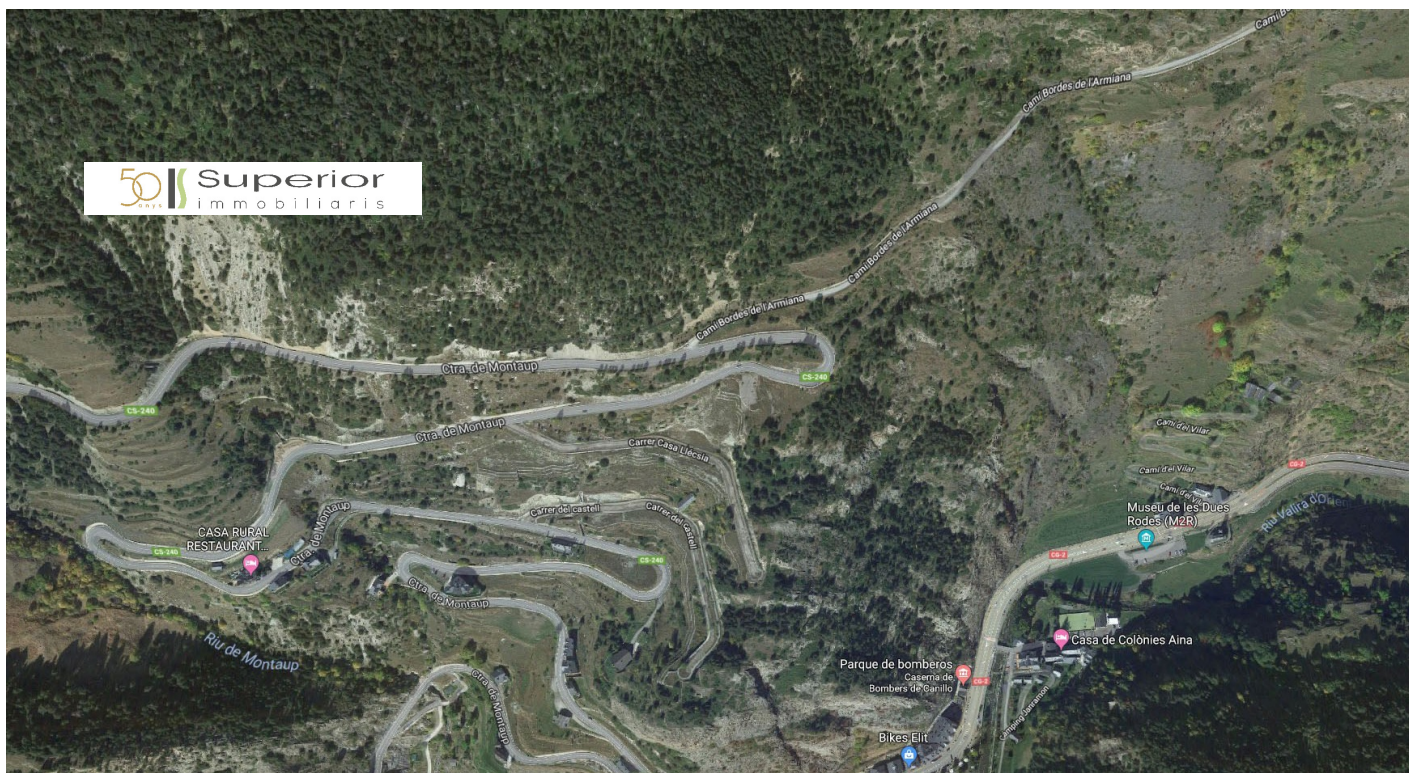

Terreny en venda a Canillo

ref: **ref13172**

0 m²

0

0

No Inclòs

Terreny en venda situat a la parròquia de Canillo. Gaudeix de precioses vistes privilegiades a la vall i a la muntanya i amb sol durant tot el dia. Ubicat en un entorn tranquil. És l'enclavament ideal per invertir i per residir.

Aquest fantàstic terreny té una superfície de 3.200m², en el qual hi ha un projecte per la construcció d'un xalet independent d'una superfície de 520m² aproximativament amb una molt bona orientació.

La dis...